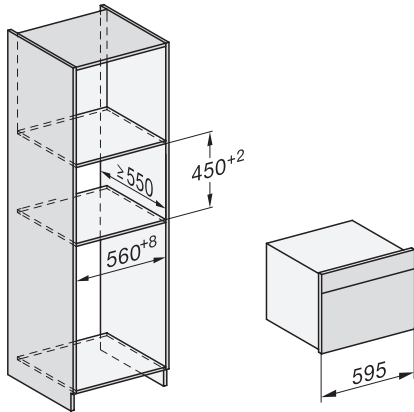

Draairichting deur	Onder
Ovenverlichting	BrilliantLight
Temperatuurregeling oven min. in °C	30
Temperatuurregeling oven max. in °C	230
Temperatuurregeling stoomoven min. in °C	40
Temperatuurregeling stoomoven max. in °C	100
Nisbreedte in mm min.	560
Nisbreedte in mm max.	568
Nishoogte in mm min.	450
Nishoogte in mm max.	452
Nisdiepte in mm	550
Breedte in mm	595
Hoogte in mm	455,5
Diepte in mm	568,5
Gewicht in kg	40,2
Totale aansluitwaarde in kW	3,40
Spanning in V	230
Frequentie in Hz	50
Zekering in A	16
Aantal fasen	1
Lengte watertoevoerslang in m	2,0
Lengte waterafvoerslang in m	3,0
Verlichting vervangen	Service
Meegeleverde accessoires	
Universele bakplaat met PerfectClean HUBB 71	1
Bak- en braadrooster met PerfectClean HBBR 71	1
Uitneembare bakplaatgeleiders (paar)	1
Roestvrijstalen stoomovenpannen met gaatjes	1
Roestvrijstalen stoomovenpannen zonder gaatjes	1
HydroClean-reinigingsmiddel	1
Ontkalkingstabletten	2
Beschikbare displaytalen	
Beschikbare displaytalen via MultiLingua	bahasa malaysia, dansk, deutsch, english, español, français, hrvatski, italiano, magyar, nederlands, norsk, polski, portugûês, русский, română, slovenčina, slovenščina, srpski, suomi, svenska, türkçe, українська, čeština, ελληνικά, ? ? ? ? ? ? ? ? ? ? ? ? ? ? , ? ? ? ? ? ? ? ? ? ?

Installation_DG_DGM_DGC_XL_ESW7x10_EV57010, installation drawings

built-in DG DGM DGC XL build-under, installation drawing

DGC7x4x built-in tall cabinet, installation drawing

DGC7x45 connections and ventilation 45cm, installation drawing

DGC7x4x swivel range of the aperture, installation drawings

screw joint DGC XL, installation drawing

side view DGC XL, installation drawings