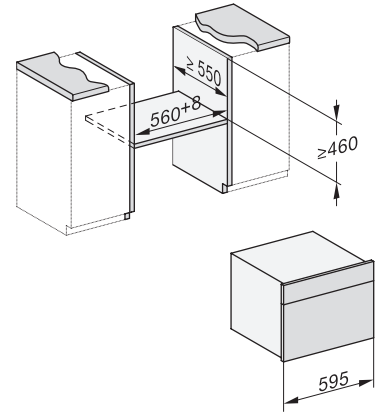

Draairichting deur	Onder
Ovenverlichting	BrilliantLight
Temperatuurregeling oven min. in °C	30
Temperatuurregeling oven max. in °C	230
Temperatuurregeling stoomoven min. in °C	40
Temperatuurregeling stoomoven max. in °C	100
Nisbreedte in mm min.	560
Nisbreedte in mm max.	568
Nishoogte in mm min.	450
Nishoogte in mm max.	452
Nisdiepte in mm	550
Breedte in mm	595
Hoogte in mm	455,5
Diepte in mm	568,5
Gewicht in kg	40,2
Totale aansluitwaarde in kW	3,40
Spanning in V	230
Frequentie in Hz	50
Zekering in A	16
Aantal fasen	1
Lengte watertoevoerslang in m	2,0
Lengte waterafvoerslang in m	3,0
Verlichting vervangen	Service
Meegeleverde accessoires	
Universele bakplaat met PerfectClean HUBB 71	1
Bak- en braadrooster met PerfectClean HBBR 71	1
Uitneembare bakplaatgeleiders (paar)	1
Roestvrijstalen stoomovenpannen met gaatjes	1
Roestvrijstalen stoomovenpannen zonder gaatjes	1
HydroClean-reinigingsmiddel	1
Ontkalkingstabletten	2
Beschikbare displaytalen	
Beschikbare displaytalen via MultiLingua	bahasa malaysia, dansk, deutsch, english, español, français, hrvatski, italiano, magyar, nederlands, norsk, polski, portugûês, русский, română, slovenčina, slovenščina, srpski, suomi, svenska, türkçe, українська, čeština, ελληνικά, ? ? ? ? ? ? ? ? ? ? ? ? ? ? , ? ? ? ? ? ? ? ? ? ?

Installation_DG_DGM_DGC_XL_ESW7x10_EV57010, installation drawings

built-in DG DGM DGC XL build-under, installation drawing

DGC7x4x built-in tall cabinet, installation drawing

DGC7x45 connections and ventilation 45cm, installation drawing

DGC7x4x swivel range of the aperture, installation drawings

screw joint DGC XL, installation drawing

side view DGC XL, installation drawings