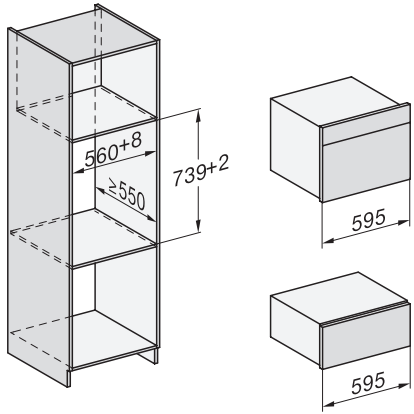

DGC 7445 HCX Pro

Greeploze compacte combi-stoomoven met toe- en afvoeraansluiting voor water voor stomen, bakken, braden met connectiviteit + Hydroclean.

Installation DG, DGM, DGC XL, ESW7x20 installation drawings