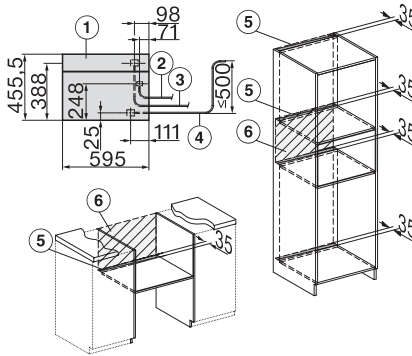

Draairichting deur	Onder
Ovenverlichting	BrilliantLight
Temperatuurregeling oven min. in °C	30
Temperatuurregeling oven max. in °C	230
Temperatuurregeling stoomoven min. in °C	40
Temperatuurregeling stoomoven max. in °C	100
Nisbreedte in mm min.	560
Nisbreedte in mm max.	568
Nishoogte in mm min.	450
Nishoogte in mm max.	452
Nisdiepte in mm	550
Breedte in mm	595
Hoogte in mm	455,5
Diepte in mm	568,5
Gewicht in kg	40,2
Totale aansluitwaarde in kW	3,40
Spanning in V	230
Frequentie in Hz	50
Zekering in A	16
Aantal fasen	1
Lengte watertoevoerslang in m	2,0
Lengte waterafvoerslang in m	3,0
Verlichting vervangen	Service
Meegeleverde accessoires	
Universele bakplaat met PerfectClean HUBB 71	1
Bak- en braadrooster met PerfectClean HBBR 71	1
Uitneembare bakplaatgeleiders (paar)	1
Roestvrijstalen stoomovenpannen met gaatjes	1
Roestvrijstalen stoomovenpannen zonder gaatjes	1
HydroClean-reinigingsmiddel	1
Ontkalkingstabletten	2
Beschikbare displaytalen	
Beschikbare displaytalen via MultiLingua	bahasa malaysia, dansk, deutsch, english, español, français, hrvatski, italiano, magyar, nederlands, norsk, polski, portugûês, русский, română, slovenčina, slovenščina, srpski, suomi, svenska, türkçe, українська, čeština, ελληνικά, ? ? ? ? ? ? ? ? ? ? ? ? ? ? , ? ? ? ? ? ? ? ? ? ?

Installation_DG_DGM_DGC_XL_ESW7x10_EV57010, installation drawings

built-in DG DGM DGC XL build-under, installation drawing

DGC7x4x built-in tall cabinet, installation drawing

DGC7x45 connections and ventilation 45cm, installation drawing

DGC7x4x swivel range of the aperture, installation drawings

screw joint DGC XL, installation drawing

side view DGC XL, installation drawings