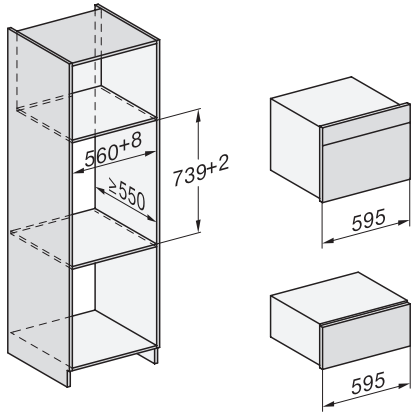

DGC 7440 HCX Pro
Greploze compacte combi-stoomoven
voor stomen, bakken, braden met connectiviteit + Hydroclean.

Installation DG, DGM, DGC XL, ESW7x20 installation drawings