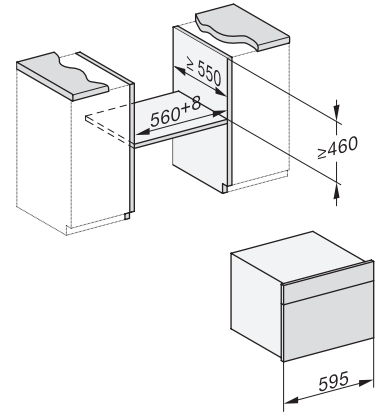

## DGC 7440 HCX Pro

Greeploze compacte combi-stoomoven

voor stomen, bakken, braden met connectiviteit + Hydroclean.

EAN: 4002516842927 / Materiaalnummer: 12650150 /

Oud Materiaalnummer: 23744098EU3

Afmetingen (b x h x d) in mm	595 x 456 x 569
Genummerde niveaus	•
Draairichting deur	Onder
Ovenverlichting	BrilliantLight
Temperatuurregeling oven min. in °C	30
Temperatuurregeling oven max. in °C	230
Temperatuurregeling stoomoven min. in °C	40
Temperatuurregeling stoomoven max. in °C	100
Nisbreedte in mm min.	560
Nisbreedte in mm max.	568
Nishoogte in mm min.	450
Nishoogte in mm max.	452
Nisdiepte in mm	550
Breedte in mm	595
Hoogte in mm	455,5
Diepte in mm	568,5
Gewicht in kg	40,2
Totale aansluitwaarde in kW	3,40
Spanning in V	230
Frequentie in Hz	50
Zekering in A	16
Aantal fasen	1
Verlichting vervangen	Service
<b>Meegeleverde accessoires</b>	
Universele bakplaat met PerfectClean HUBB 71	1
Bak- en braadrooster met PerfectClean HBBR 71	1
Uitneembare bakplaatgeleiders (paar)	1
Roestvrijstalen stoomovenpannen met gaatjes	1
Roestvrijstalen stoomovenpannen zonder gaatjes	1
HydroClean-reinigingsmiddel	1
Ontkalkingstabletten	2

built-in DG DGM DGC XL build-under, installation drawing

DGC7x4x built-in tall cabinet, installation drawing

DGC7x40 connections and ventilation 45cm, installation drawing

DGC7x4x swivel range of the aperture, installation drawings