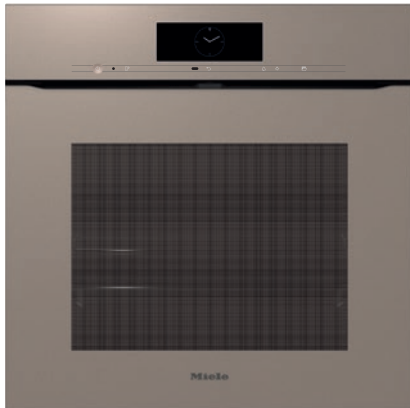

H 7860 BPX

Greeploze oven

Perfect te combineren design met bratometer en BrilliantLight.

- Groot touchscreen display met – M Touch + MotionReact
- Altijd en overal zicht op het gerecht – Camera in de ovenruimte
- Nauwelijks meer schoonmaken – pyrolyse-uitvoering en PyroFit
- Luchtig deeg en gebruikte korstjes – functie Professional
- Gegarandeerd geen te gaar gekookte levensmiddelen – TasteControl

EAN: 4002516831518 / Materiaalnummer: 12647490 /
Oud Materiaalnummer: 22786095EU3

Model en design	
Inbouwoven	•
Kleur	Pearl Beige
ArtLine	•
Greeploos	•
Voordelen	
TasteControl	•
Snel opwarmen	•
Voorverwarmen	•
Bratometer	snoerloos
Warmhouden	•
Crisp function	•
Functies	
Ontdooien	•
Automatische programma's	•
Landspecifieke automatische programma's	•
Braadautomaat	•
Eco-hetelucht	•
Grill	•
Grill klein	•
Hetelucht plus	•
Intensief bakken	•
Professional	•
Professional met Hetelucht plus	•
Functie Professional met Boven-/Onderwarmte	•
Functie Professional met Intensief bakken	•
Functie Professional met Braadautomaat	•
Koken op lage temperatuur	•
Boven-/Onderwarmte	•
Bovenwarmte	•
Onderwarmte	•
Circulatiegrill	•
Speciale toepassingen	•
Bedieningsgemak	
Koppeling met Miele@home	•
Display	M Touch
MotionReact: licht aan bij benadering	•
MotionReact: display aan bij benadering	•
MotionReact: geluidssignaal stopt bij benadering	•
MotionReact: detectie van meubelfronten	•
Camera in de ovenruimte	•
SoftOpen	•
Touch2Open	•
MultiLingua	•
MyMiele	•
Helpfunctie	•
Op tijd programmeerbare stoominjecties	•
Meertonige geluidssignalen	•
Dagtijdweergave	•
Datumweergave	•