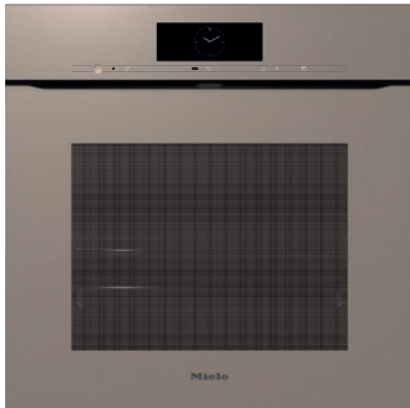

H 7860 BPX

Greeploze oven

Perfect te combineren design met bratometer en BrilliantLight.

EAN: 4002516831518 / Materiaalnummer: 12647490 /

Oud Materiaalnummer: 22786095EU3

Kookwekker	•
Programmering begin bereidingstijd	•
Programmering bereidingstijd	•
Weergave werkelijke temperatuur	•
Voorgeprogrammeerde temperatuur	•
Eigen programma's	•
Individuele instellingen	•
Efficiëntie en duurzaamheid	
Energie-efficiëntieklasse (A+++–D)	A+
Automatische restwarmtebenutting	•
Verbruik in de uitstand in W	0,5
Verbruik in de stand-bymodus in W	1,0
Verbruik in netwerkgebonden stand-by in W	2,0
Tijd tot automatisch overschakelen naar stand-by in min	20
Tijd tot automatisch overschakelen naar netwerkgebonden stand-by in min	20
Tijd tot automatisch overschakelen naar uitstand in min	20
Onderhoudscomfort	
Pyrolytische zelfreiniging	•
Katalysator	•
Neerklapbaar grillelement	•
CleanGlass-deur	•
Stoomtechn./watertoevoer	
Stoomopwekker vermogen in kW	1,10
Waterreservoir inhoud in l	0,3
Zuigbuis voor de inname van water	•
Veiligheid	
Koelsysteem met koel front	•
Veiligheidsschakelaar	•
Vergrendeling	•
Deurvergrendeling bij pyrolyse	•
Toetsvergrendeling	•
Technische gegevens	
Inhoud van de oven in l	76
Aantal niveaus	5
Aantal niveaus ovenruimte 1	5
Aantal niveaus ovenruimte 2	5
Genummerde niveaus	•
Ovenverlichting	BrilliantLight
Temperaturen in °C	30–300
Min. temperaturen in °C	30
Max. temperaturen in °C	300
Nisbreedte in mm min.	560
Nisbreedte in mm max.	568
Nishoogte in mm min.	590
Nishoogte in mm max.	595
Nisdiepte in mm	550
Breedte in mm	595
Hoogte in mm	596
Diepte in mm	568
Gewicht in kg	47,0