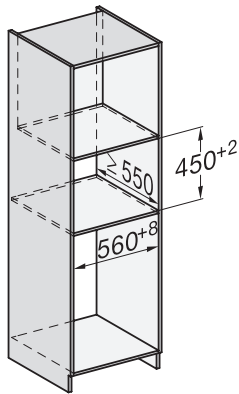

H 7840 BMX

Greeploze compacte oven met geïntegreerde magnetron

Perfect te combineren design met automatische programma's en bratometer.

side view H7000 BM, installation drawings

built-in H7000 BM, installation drawing