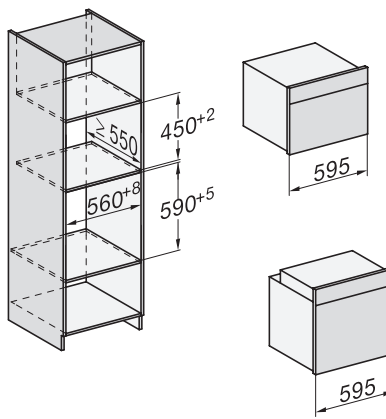

Installation H7000 BM XL, installation drawings