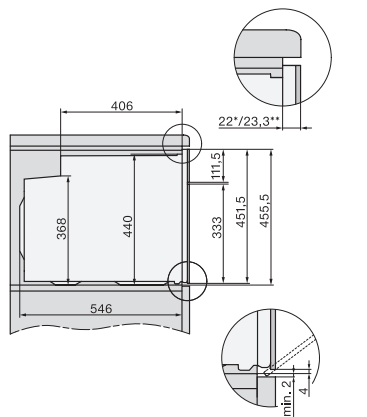

H 7840 BPX

Greeploze compacte oven

Perfect te combineren design met bratometer en BrilliantLight.

EAN: 4002516830597 / Materiaalnummer: 12647470 /

Oud Materiaalnummer: 22784095EU3

Nishoogte in mm max.	452
Nisdiepte in mm	550
Breedte in mm	595
Hoogte in mm	456
Diepte in mm	568
Gewicht in kg	38,0
Totale aansluitwaarde in kW	3,20
Spanning in V	220-240
Frequentie in Hz	50
Zekering in A	16
Aantal fasen	1
Aansluitkabel met netstekker	•
Lengte van de elektriciteitskabel in m	1,50
Verlichting vervangen	Service

H 7840 BPX

Greeploze compacte oven

Perfect te combineren design met bratometer en BrilliantLight.

side view H7000 M, installation drawings

built-in H7000 M, installation drawing

built-in H7000 M build-under, installation drawing

Installation H7000 M, installation drawing

side view H7000 M build-under, installation drawings