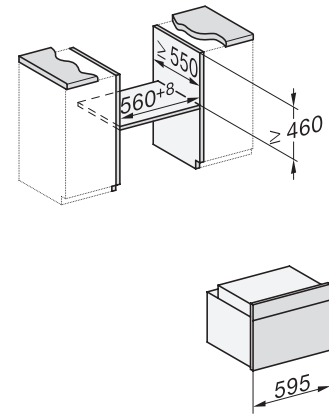

H 7840 BPX

Greeploze compacte oven

Perfect te combineren design met bratometer en BrilliantLight.

EAN: 4002516830597 / Materiaalnummer: 12647470 /

Oud Materiaalnummer: 22784095EU3

Nishoogte in mm max.	452
Nisdiepte in mm	550
Breedte in mm	595
Hoogte in mm	456
Diepte in mm	568
Gewicht in kg	38,0
Totale aansluitwaarde in kW	3,20
Spanning in V	220-240
Frequentie in Hz	50
Zekering in A	16
Aantal fasen	1
Aansluitkabel met netstekker	•
Lengte van de elektriciteitskabel in m	1,50
Verlichting vervangen	Service

H 7840 BPX

Greeploze compacte oven

Perfect te combineren design met bratometer en BrilliantLight.

side view H7000 M, installation drawings

built-in H7000 M, installation drawing

built-in H7000 M build-under, installation drawing

Installation H7000 M, installation drawing

side view H7000 M build-under, installation drawings