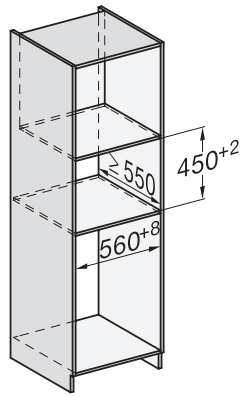

built-in H7000 BM, installation drawing