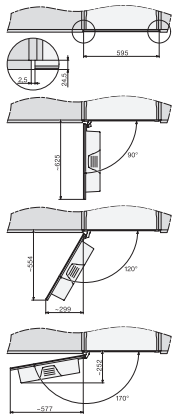

## CVA 7845

Inbouwkoffiemachine met DirectWater

in combineerbaar design met CoffeeSelect en AutoDescale voor de hoogste eisen.

CVA7000, side view (\*footnote) (installation drawing)

CVA7000, top view (installation drawings)