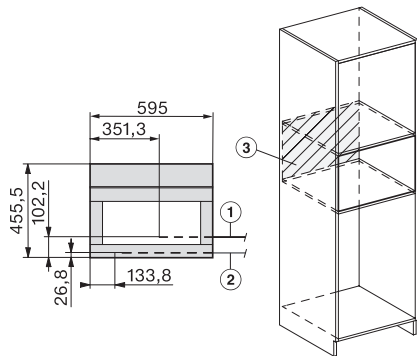

CVA 7440

Inbouwkoffiemachine

in combineerbaar design met gepatenteerde CupSensor voor maximaal koffiegenot.

CVA7000, side view (*footnote) (installation drawing)

CVA7000, top view (installation drawings)

CVA7000 (installation drawings)