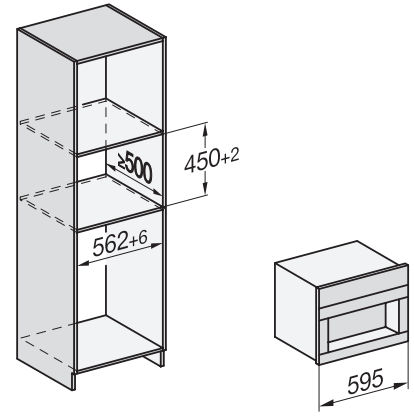

CVA 7440

Inbouwkoffiemachine

in combineerbaar design met gepatenteerde CupSensor voor maximaal koffiegenot.

CVA7000, side view (*footnote) (installation drawing)

CVA7000, top view (installation drawings)

CVA7000 (installation drawings)