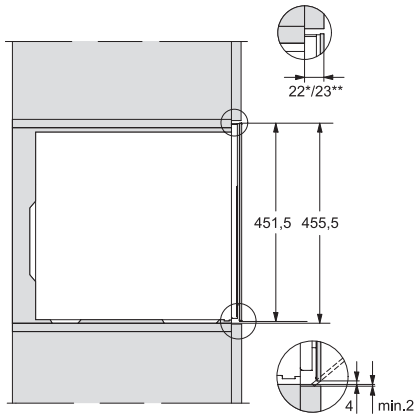

KWT 7112 iG

Inbouwwijnklimaatkast

met FlexiFrame Plus en Push2open voor veeleisende wijnliefhebbers.

EAN: 4002516813392 / Materiaalnummer: 12615940 /

Oud Materiaalnummer: 36711204EU1

Koelzone in liters	47
Wijnklimaatzone in l	47
Totale netto-inhoud in liters	46
Plaats voor het aantal 0,75 liter bordeauxflessen	18 flessen
Geluidsemissieklasse (A–D)	B
Geluidsemissies in dB(A) re 1 pW	32
Energieverbruik in milliampère (mA)	500
Spanning in V	220-240
Zekering in A	10
Aantal fasen	1
Frequentie in Hz	50
Lengte van de elektriciteitskabel in m	2,2
Meegeleverde accessoires	
Active AirClean-filter	•

KWT 7112 iG
 Inbouwwijnklimaatkast
 met FlexiFrame Plus en Push2open voor veeleisende wijnliefhebbers.

KWT7112 iG, *Footnote (Sketch)

KWT7112 iG (Sketch)

KWT7112 iG, *Footnote (Sketch)

KWT7112iG, KWT6112iG, Interior dimensions (Installation drawings)