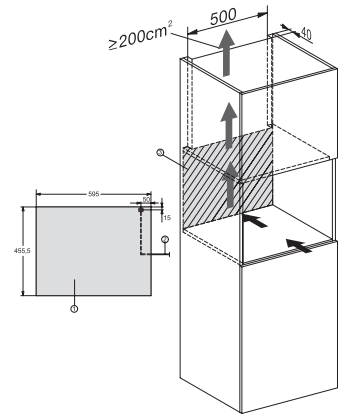

KWT 7112 iG

Inbouwwijnklimaatkast

met FlexiFrame Plus en Push2open voor veeleisende wijnliefhebbers.

EAN: 4002516813392 / Materiaalnummer: 12615940 /

Oud Materiaalnummer: 36711204EU1

Koelzone in liters	47
Wijnklimaatzone in l	47
Totale netto-inhoud in liters	46
Plaats voor het aantal 0,75 liter bordeauxflessen	18 flessen
Geluidsemissieklasse (A–D)	B
Geluidsemissies in dB(A) re 1 pW	32
Energieverbruik in milliampère (mA)	500
Spanning in V	220-240
Zekering in A	10
Aantal fasen	1
Frequentie in Hz	50
Lengte van de elektriciteitskabel in m	2,2
Meegeleverde accessoires	
Active AirClean-filter	•

KWT 7112 iG
 Inbouwwijnklimaatkast
 met FlexiFrame Plus en Push2open voor veeleisende wijnliefhebbers.

KWT7112 iG, *Footnote (Sketch)

KWT7112 iG (Sketch)

KWT7112 iG, *Footnote (Sketch)

KWT7112iG, KWT6112iG, Interior dimensions (Installation drawings)