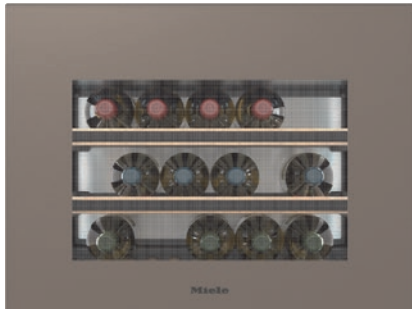

KWT 7112 iG

Inbouwwijnklimaatkast

met FlexiFrame Plus en Push2open voor veeleisende wijnliefhebbers.

EAN: 4002516813392 / Materiaalnummer: 12615940 /

Oud Materiaalnummer: 36711204EU1

Koelzone in liters	47
Wijnklimaatzone in l	47
Totale netto-inhoud in liters	46
Plaats voor het aantal 0,75 liter bordeauxflessen	18 flessen
Geluidsemissieklasse (A–D)	B
Geluidsemissies in dB(A) re 1 pW	32
Energieverbruik in milliampère (mA)	500
Spanning in V	220-240
Zekering in A	10
Aantal fasen	1
Frequentie in Hz	50
Lengte van de elektriciteitskabel in m	2,2
Meegeleverde accessoires	
Active AirClean-filter	•