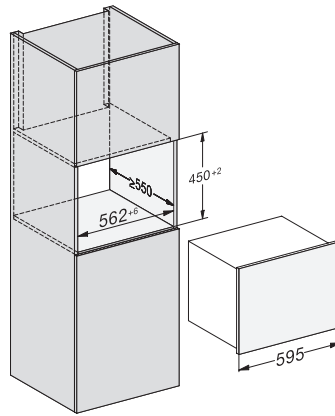

KWT 7112 iG

Inbouwwijnklimaatkast

met FlexiFrame Plus en Push2open voor veeleisende wijnliefhebbers.

EAN: 4002516813392 / Materiaalnummer: 12615940 /

Oud Materiaalnummer: 36711204EU1

Koelzone in liters	47
Wijnklimaatzone in l	47
Totale netto-inhoud in liters	46
Plaats voor het aantal 0,75 liter bordeauxflessen	18 flessen
Geluidsemissieklasse (A–D)	B
Geluidsemissies in dB(A) re 1 pW	32
Energieverbruik in milliampère (mA)	500
Spanning in V	220-240
Zekering in A	10
Aantal fasen	1
Frequentie in Hz	50
Lengte van de elektriciteitskabel in m	2,2
Meegeleverde accessoires	
Active AirClean-filter	•

KWT 7112 iG
 Inbouwwijnklimaatkast
 met FlexiFrame Plus en Push2open voor veeleisende wijnliefhebbers.

KWT7112 iG, *Footnote (Sketch)

KWT7112 iG (Sketch)

KWT7112 iG, *Footnote (Sketch)

KWT7112iG, KWT6112iG, Interior dimensions (Installation drawings)