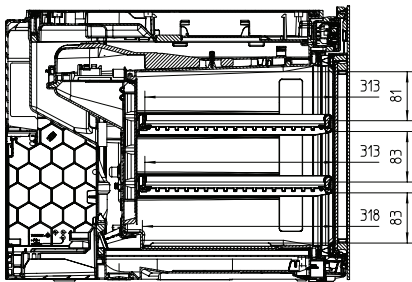

KWT 7112 iG

Inbouwwijnklimaatkast

met FlexiFrame Plus en Push2open voor veeleisende wijnliefhebbers.

EAN: 4002516813392 / Materiaalnummer: 12615940 /

Oud Materiaalnummer: 36711204EU1

Koelzone in liters	47
Wijnklimaatzone in l	47
Totale netto-inhoud in liters	46
Plaats voor het aantal 0,75 liter bordeauxflessen	18 flessen
Geluidsemissieklasse (A–D)	B
Geluidsemissies in dB(A) re 1 pW	32
Energieverbruik in milliampère (mA)	500
Spanning in V	220-240
Zekering in A	10
Aantal fasen	1
Frequentie in Hz	50
Lengte van de elektriciteitskabel in m	2,2
Meegeleverde accessoires	
Active AirClean-filter	•

KWT 7112 iG
 Inbouwwijnklimaatkast
 met FlexiFrame Plus en Push2open voor veeleisende wijnliefhebbers.

KWT7112 iG, *Footnote (Sketch)

KWT7112 iG (Sketch)

KWT7112 iG, *Footnote (Sketch)

KWT7112iG, KWT6112iG, Interior dimensions (Installation drawings)