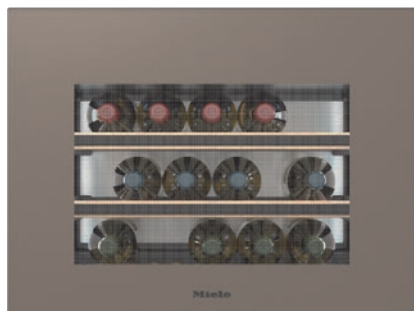

KWT 7112 iG

Inbouwwijnklimaatkast

met FlexiFrame Plus en Push2open voor veeleisende wijnliefhebbers.

- Uitstekende bewaarplek voor wijnflessen dankzij FlexiFrame Plus
- Perfect ontwerp voor een keuken zonder grepen – Push2Open
- Geen geurtjes in de koelruimte met het actief-air-clean-filter
- Uw wijnvoorraad wordt schitterend belicht – led-verlichting
- Prima bescherming van de wijnen door glazen deur met UV-filter

EAN: 4002516813392 / Materiaalnummer: 12615940 /
Oud Materiaalnummer: 36711204EU1

Productcategorie	
Wijnklimaatkast	•
Model	
Inbouwapparaat	•
Geïntegreerd inbouwapparaat	•
Draairichting deur	Onder
Design	
Kleur front	Pearl Beige
Verlichting	Led-verlichting
Bedieningsgemak	
Netwerken met Miele@home	•
Benodigde accessoires (na te bestellen)	XKS 3130 W, XKV 3000 KF
DynaCool	•
SoftClose	•
Deuropener	Push2open
Push2open	•
Aantal roosters	3
Materiaal roosters	Beuk
Aantal FlexiFrame-roosters	2
Aantal FlexiFrame Plus-flessenroosters	2
Trillingsvrij bewaren	•
Besturing	
Bediening	TouchControl
Onafhankelijke temperatuurregeling in koel- en diepvrieszone	Nee
Aantal temperatuurzones	1
Min. in te stellen temperaturen in °C	5
Max. in te stellen temperaturen in °C	20
Efficiëntie en duurzaamheid	
Energie-efficiëntieklasse (A – G)	G
Jaarlijks energieverbruik in kWh	115,71
Dagelijks energieverbruik in kWh	0,31
Veiligheid	
Vergrendelingsfunctie	•
Akoestisch deuralarm	•
Akoestisch temperatuuralarm	•
Optisch deuralarm	•
Optisch temperatuuralarm	•
Technische gegevens	
Nisbreedte in mm min.	560
Nisbreedte in mm max.	570
Nishoogte in mm min.	450
Nishoogte in mm max.	452
Nisdiepte in mm	550
Breedte in mm	595
Hoogte in mm	455
Diepte in mm	559
Gewicht in kg	36,0
Bevestiging	Vaste deur
Klimaatklasse	SN-ST