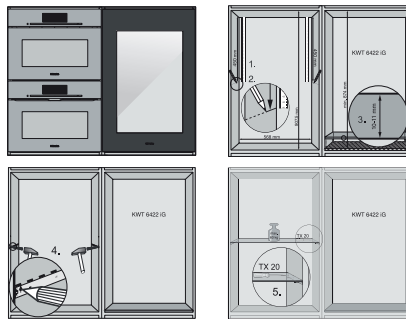

KWT 6422 iG-1

Inbouwwijnklimaatkast

met FlexiFrame en Push2open voor veeleisende wijnliefhebbers.

EAN: 4002516813385 / Materiaalnummer: 12615910 /
Oud Materiaalnummer: 36642228EU1

Klimaatklasse	SN
Wijnklimaatzone in l	104
Totale netto-inhoud in liters	104
Plaats voor het aantal 0,75 liter bordeauxflessen	33 flessen
Geluidsemissieklasse (A–D)	B
Geluidsemissies in dB(A) re 1 pW	32
Energieverbruik in milliampère (mA)	1000
Spanning in V	220-240
Zekering in A	10
Aantal fasen	1
Frequentie in Hz	50-60
Lengte van de elektriciteitskabel in m	2,0
Meegeleverde accessoires	
Active AirClean-filter	•

KWT 6422 iG-1
 Inbouwwijnklimaatkast
 met FlexiFrame en Push2open voor veeleisende wijnliefhebbers.

KWT6422iG, KWT6422iG-1, Installation draw

KWT6422iG, KWT6422iG-1, Installation draw, side view

KWT6422iG, KWT6422iG-1, Installation draw

KWT6422iG, KWT6422iG-1, Installation draw, side view

ENB1060, combination 2x45er + KWT6422iG, Installation draw

KWT6422iG, KWT6422iG-1, Interior dimensions (Installation drawings)

ENB1060, combination 60er & 32er ESW + 2x45er + KWT6422iG, Installation draw