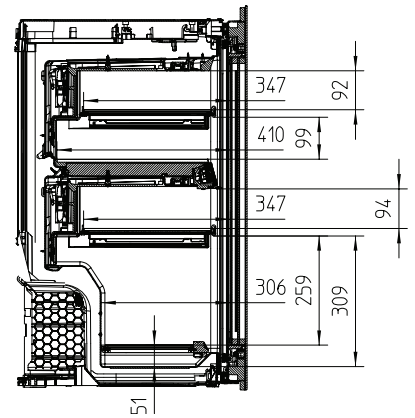

KWT 6422 iG-1

Inbouwwijnklimaatkast

met FlexiFrame en Push2open voor veeleisende wijnliefhebbers.

EAN: 4002516813385 / Materiaalnummer: 12615910 /
Oud Materiaalnummer: 36642228EU1

Klimaatklasse	SN
Wijnklimaatzone in l	104
Totale netto-inhoud in liters	104
Plaats voor het aantal 0,75 liter bordeauxflessen	33 flessen
Geluidsemissieklasse (A–D)	B
Geluidsemissies in dB(A) re 1 pW	32
Energieverbruik in milliampère (mA)	1000
Spanning in V	220-240
Zekering in A	10
Aantal fasen	1
Frequentie in Hz	50-60
Lengte van de elektriciteitskabel in m	2,0
Meegeleverde accessoires	
Active AirClean-filter	•

KWT 6422 iG-1
 Inbouwwijnklimaatkast
 met FlexiFrame en Push2open voor veeleisende wijnliefhebbers.

KWT6422iG, KWT6422iG-1, Installation draw

KWT6422iG, KWT6422iG-1, Installation draw, side view

KWT6422iG, KWT6422iG-1, Installation draw

KWT6422iG, KWT6422iG-1, Installation draw, side view

ENB1060, combination 2x45er + KWT6422iG, Installation draw

KWT6422iG, KWT6422iG-1, Interior dimensions (Installation drawings)

ENB1060, combination 60er & 32er ESW + 2x45er + KWT6422iG, Installation draw