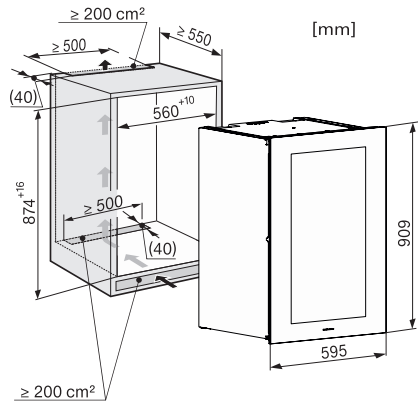

KWT 6422 iG-1
Inbouwwijnklimaatkast
met FlexiFrame en Push2open voor veeleisende wijnliefhebbers.

KWT6422iG, KWT6422iG-1, Installation draw