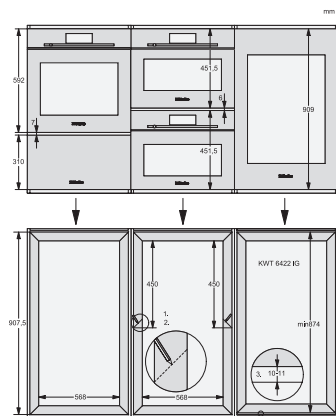

KWT 6422 iG-1

Inbouwwijnklimaatkast

met FlexiFrame en Push2open voor veeleisende wijnliefhebbers.

EAN: 4002516813385 / Materiaalnummer: 12615910 /
Oud Materiaalnummer: 36642228EU1

Klimaatklasse	SN
Wijnklimaatzone in l	104
Totale netto-inhoud in liters	104
Plaats voor het aantal 0,75 liter bordeauxflessen	33 flessen
Geluidsemissieklasse (A–D)	B
Geluidsemissies in dB(A) re 1 pW	32
Energieverbruik in milliampère (mA)	1000
Spanning in V	220-240
Zekering in A	10
Aantal fasen	1
Frequentie in Hz	50-60
Lengte van de elektriciteitskabel in m	2,0
Meegeleverde accessoires	
Active AirClean-filter	•

KWT 6422 iG-1
 Inbouwwijnklimaatkast
 met FlexiFrame en Push2open voor veeleisende wijnliefhebbers.

KWT6422iG, KWT6422iG-1, Installation draw

KWT6422iG, KWT6422iG-1, Installation draw, side view

KWT6422iG, KWT6422iG-1, Installation draw

KWT6422iG, KWT6422iG-1, Installation draw, side view

ENB1060, combination 2x45er + KWT6422iG, Installation draw

KWT6422iG, KWT6422iG-1, Interior dimensions (Installation drawings)

ENB1060, combination 60er & 32er ESW + 2x45er + KWT6422iG, Installation draw