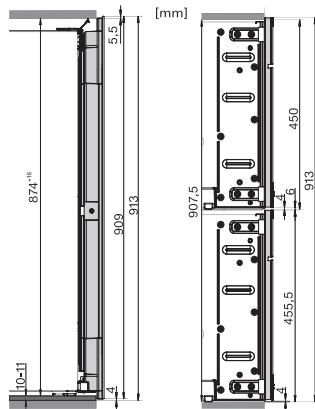

KWT 6422 iG-1

Inbouwwijnklimaatkast

met FlexiFrame en Push2open voor veeleisende wijnliefhebbers.

EAN: 4002516813385 / Materiaalnummer: 12615910 /
Oud Materiaalnummer: 36642228EU1

Klimaatklasse	SN
Wijnklimaatzone in l	104
Totale netto-inhoud in liters	104
Plaats voor het aantal 0,75 liter bordeauxflessen	33 flessen
Geluidsemissieklasse (A–D)	B
Geluidsemissies in dB(A) re 1 pW	32
Energieverbruik in milliampère (mA)	1000
Spanning in V	220-240
Zekering in A	10
Aantal fasen	1
Frequentie in Hz	50-60
Lengte van de elektriciteitskabel in m	2,0
Meegeleverde accessoires	
Active AirClean-filter	•

KWT 6422 iG-1
 Inbouwwijnklimaatkast
 met FlexiFrame en Push2open voor veeleisende wijnliefhebbers.

KWT6422iG, KWT6422iG-1, Installation draw

KWT6422iG, KWT6422iG-1, Installation draw, side view

KWT6422iG, KWT6422iG-1, Installation draw

KWT6422iG, KWT6422iG-1, Installation draw, side view

ENB1060, combination 2x45er + KWT6422iG, Installation draw

KWT6422iG, KWT6422iG-1, Interior dimensions (Installation drawings)

ENB1060, combination 60er & 32er ESW + 2x45er + KWT6422iG, Installation draw

ENB1060, combination 45er & 60er + KWT 6422 iG & 14er EVS, Installation draw