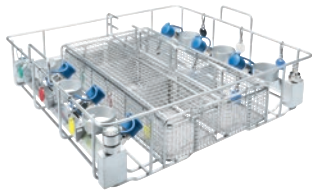

APFD 200

Gebruik

voor het optimaal plaatsen van ademventielen.

- Geschikt voor de veilige plaatsing van 6 inademventielen
- Accessoires: 2 rek voor kl. onderdl. met 3 kleur gemark. vakken
- Luchtaansluiting en persluchtindicator
- Aansluiting via snelkoppelingen (compatibel met Parker Rectus 25)
- Max. hoogte van het spoelgoed 275 mm, diameter 12–95 mm

EAN: 4002516855330 / Materiaalnummer: 12615340 /
Oud Materiaalnummer: 67020002D

Productcategorisatie	
Professionele vaatwassers met verswaterspoelsysteem	•
Reinigings- en desinfectieapparaten, brandweer en hulpdiensten	•
Accessoires bij apparatuur	
PG 8063	•
PLW 8683 [Safety]	•
PLW 8693 [Safety]	•
Productcategorie	
Inzetrek voor ademluchttoestellen	•
Inzet voor ademluchttoestellen	•
Toepassing	
Herverwerking van ademluchttoestellen	•
Producteigenschappen	
Materiaal	Roestvrij staal
Kleur	Roestvast staal
Persluchtindicator	•
Capaciteit	
Ademluchttoestellen [aantal]	6
Afmetingen en gewicht	
Buitenmaat, nettohoogte in mm	153
Buitenmaat, nettobreedte in mm	484
Buitenmaat, nettodiepte in mm	452
Buitenmaat, brutohoogte in mm	19
Buitenmaat, brutobreedte in mm	500
Buitenmaat, brutodiepte in mm	480
Nettogewicht in kg	7,06
Brutogewicht in kg	7,62