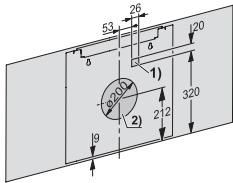

DAH 2960 Escala
Wandschouwafzuigkap
met Con@ctivity en slimme touchbediening voor comfortabele bediening

DAH2960 Installation drawings