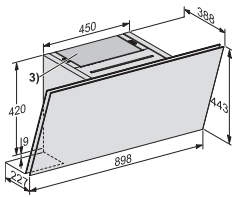

DAH 2960 Escala
Wandschouwafzuigkap
met Con@ctivity en slimme touchbediening voor comfortabele bediening

DAH2960 Installation drawings