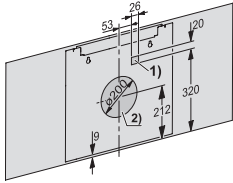

DAH 1950 Active
Wandschouwafzuigkap
met energiebesparende ledverlichting en elegante touchbediening

EAN: 4002516804093 / Materiaalnummer: 12587770 /
Oud Materiaalnummer: 28H1950BBNE

Totale aansluitwaarde in kW	0,24
Spanning in V	230
Zekering in A	10
Frequentie in Hz	50

Montage-instructies

Aansluitstuk luchtafvoer bovenkant	•
Aansluitstuk luchtafvoer boven- en achterkant	•
Diameter aansluitstuk luchtafvoer in mm	150

Meegeleverde accessoires

Terugslagklep	•

DAH 1950 Active
Wandschouwafzuigkap
met energiebesparende ledverlichting en elegante touchbediening

DAH1950 Installation drawings