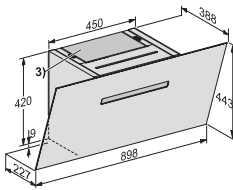

DAH 1950 Active
Wandschouwafzuigkap
met energiebesparende ledverlichting en elegante touchbediening

EAN: 4002516804093 / Materiaalnummer: 12587770 /
Oud Materiaalnummer: 28H1950BBNE

Totale aansluitwaarde in kW	0,24
Spanning in V	230
Zekering in A	10
Frequentie in Hz	50

Montage-instructies

Aansluitstuk luchtafvoer bovenkant	•
Aansluitstuk luchtafvoer boven- en achterkant	•
Diameter aansluitstuk luchtafvoer in mm	150

Meegeleverde accessoires

Terugslagklep	•

DAH 1950 Active
Wandschouwafzuigkap
met energiebesparende ledverlichting en elegante touchbediening

DAH1950 Installation drawings