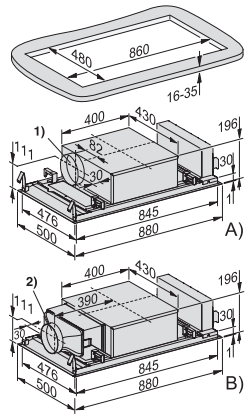

DAC 4940 Stella Ambient

Plafondunit

met sfeerverlichting, compact en krachtig in 880 mm breedte

DAC2940, DAC4940, DAC4943 EXTA Installation drawings