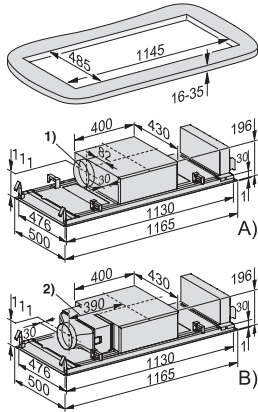

DAC 4240 Stella Ambient

Plafondunit

compact en krachtig in 1165 mm breedte inclusief afstandsbediening DARC 7

DAC2240, DAC4240 Installation drawings