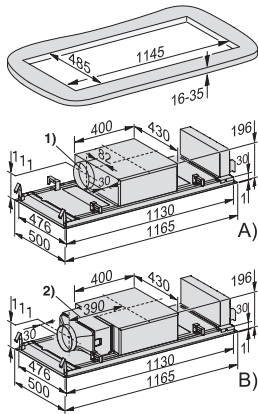

DAC 4240 Stella Ambient

Plafondunit

met sfeerverlichting, compact en krachtig in 1165 mm breedte

DAC2240, DAC4240 Installation drawings