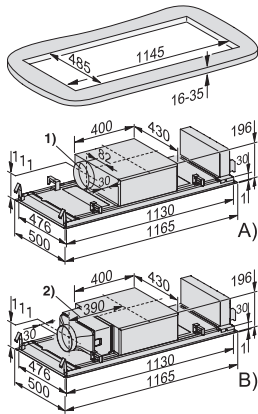

DAC 4240 Stella Ambient

Plafondunit

compact en krachtig in 1165 mm breedte inclusief afstandsbediening DARC 7

DAC2240, DAC4240 Installation drawings