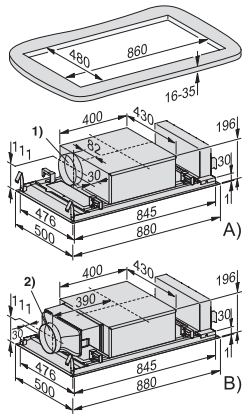

DAC 4943 EXTA Stella Ambient Plafondunit

compact en krachtig in 880 mm breedte inclusief afstandsbediening DARC 7

EAN: 4002516796862 / Materiaalnummer: 12549640 / Oud Materiaalnummer: 28C4943SD

Geluidsniveau vermogensstand 3 (dB(A) re1pW) volgens EN 60704-3	60,0
Geluidsniveau boosterstand (dB(A) re1pW) volgens EN 60704-3	64,0
Geluidsdruk stand 1 (dB(A) re20μPa)	33,0
Geluidsdruk vermogensstand 2 (dB(A) re20μPa) volgens EN 60704-2-13	41,0
Geluidsdruk vermogensstand 3 (dB(A) re20μPa) volgens EN 60704-2-13	45,0
Geluidsdruk boosterstand (dB(A) re20μPa) volgens EN 60704-2-13	48,0
Veiligheid	
Veiligheidsschakelaar	•
Technische gegevens	
Totale hoogte afzuigkap luchtafvoersysteem en externe ventilator min. in mm	196
Breedte van kap in mm	880
Totale hoogte afzuigkap luchtafvoersysteem en externe ventilator max. in mm	196
Hoogte van kap in mm	196
Totale hoogte afzuigkap circulatiesysteem min. in mm	196
Diepte van kap in mm	500
Totale hoogte afzuigkap circulatiesysteem max. in mm	196
Minimale afstand boven elektrische kookplaten in mm	450
Nettogewicht in kg	15,1
Lengte van de elektriciteitskabel in m	1,4
Gearde stekker	•
Minimale afstand boven gaskookplaten (max. 12,6 kW totaal vermogen, brander ≤ 4,5 kW) in mm	650
Totale aansluitwaarde in kW	0,01
Spanning in V	230
Zekering in A	10
Aantal fasen	1
Frequentie in Hz	50
Montage-instructies	
Aansluitstuk luchtafvoer zijkant	•
Diameter aansluitstuk luchtafvoer in mm	150
Meegeleverde accessoires	
Reductie van Ø 150 naar 125 mm	•
Afstandsbediening	•
Terugslagklep	•
Bij te bestellen accessoires	
Actief koolstoffilter	Nein

DAC 4943 EXTA Stella Ambient

Plafondunit

compact en krachtig in 880 mm breedte inclusief afstandsbediening DARC 7

DAC2940, DAC4940, DAC4943 EXTA Installation drawings