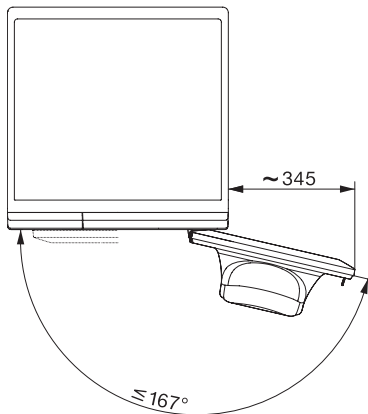

WCB110 WCS 8kg

W1 wasmachine voorlader:

Voor 1–8 kg wasgoed met beproefde Miele kwaliteit voor een aantrekkelijke prijs.

EAN: 4002516792659 / Materiaalnummer: 12538820 /

Oud Materiaalnummer: 11CB1101NL

Wol (handwas)	•
Express 20	•
Donker wasgoed/Jeans	•
Outdoor	•
Impregneren	•
Alleen spoelen/Stijven	•
Pompen/Centrifugeren	•
ECO 40-60	•
Extra opties Wassen	
Kort	•
Inweken	•
Voorwas	•
Extra water	•
Extra spoelgang	•
Veiligheid	
Waterbeveiligingssysteem	Watercontrol-System
Kinderbeveiliging	•
Pincode	•
Optische interface	•
Technische gegevens	
Afmetingen in mm (breedte)	596
Afmetingen in mm (hoogte)	850
Afmetingen in mm (diepte)	643
Diepte apparaat bij geopende deur in mm	1054
Gewicht in kg	80
Totale aansluitwaarde in kW	2,10-2,40
Spanning in V	220-240
Zekering in A	10
Frequentie in Hz	50
Lengte van de elektriciteitskabel in m	2

WCB110 WCS 8kg

W1 wasmachine voorlader:

Voor 1–8 kg wasgoed met beproefde Miele kwaliteit voor een aantrekkelijke prijs.

W1 installation drawing, slanted facia or straight facia, measures in mm

W1 drawing, slanted facia or straight facia, measures in mm

W1 drawing, slanted facia or straight facia, measures in mm

W1 drawing, slanted facia or straight facia, measures in mm