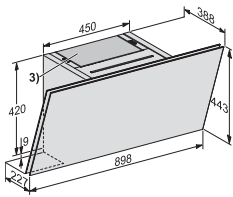

Terugslagklep

•

Bij te bestellen accessoires

Actief koolstoffilter

Nein

DAH 2960 Escala
Wandschouwafzuigkap
met Con@ctivity en slimme touchbediening voor comfortabele bediening

DAH2960 Installation drawings