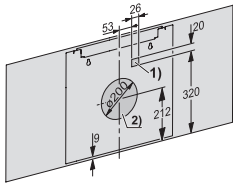

Montage-instructies

Aansluitstuk luchtafvoer bovenkant

•

Aansluitstuk luchtafvoer boven- en achterkant

•

Diameter aansluitstuk luchtafvoer in mm

150

Meegeleverde accessoires

Terugslagklep

•

Bij te bestellen accessoires

Actief koolstoffilter

Nein

DAH 2960 Escala
Wandschouwafzuigkap
met Con@ctivity en slimme touchbediening voor comfortabele bediening

DAH2960 Installation drawings