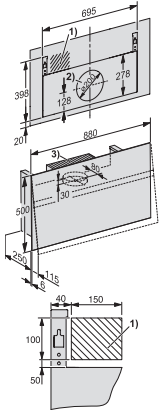

DA 9299 W Screen blbo

Wandschouwafzuigkap

met exclusief Blackboard glazen front en intuïtieve SmartControl-bediening

DA9298W, DA9299W Screen Reference, Installation drawings