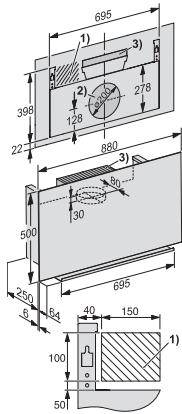

DA 9092 W Screen

Wandschouwafzuigkap

met verticaal glazen front en bijzonder vlak design voor meer ruimte.

DA9091W, DA9092W (Installation drawings)