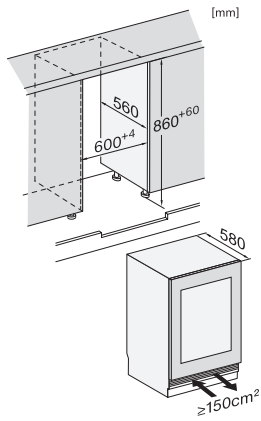

KWTUS 7196 E

Onderbouw wijnklimaatkast

met gescheiden temperatuurzones, FlexiFrame en Push2open in een compact ontwerp.

KWTUS7196E, Built-under, Einbauskizze, Nischenmaß (installation drawings)