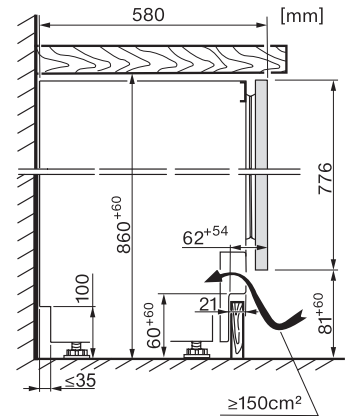

### Onderbouwwijnklimaatkast

met gescheiden temperatuurzones, FlexiFrame en Push2open in een compact ontwerp.

EAN: 4002516779421 / Materiaalnummer: 12519660 /  
Oud Materiaalnummer: 39719610EU1

Nisbreedte in mm max.	600
Nishoogte in mm min.	860
Nishoogte in mm max.	920
Nisdiepte in mm	580
Breedte in mm	597
Hoogte in mm	859
Diepte in mm	579
Gewicht in kg	52,0
Klimaatklasse	SN-ST
Koelzone in liters	104
Totale netto-inhoud in liters	104
Plaats voor het aantal 0,75 liter bordeauxflessen	38 flessen
Geluidsemisssieklasse (A–D)	B
Geluidsemisssies in dB(A) re 1 pW	32
Energieverbruik in milliampère (mA)	1500
Spanning in V	220-240
Zekering in A	10
Aantal fasen	1
Frequentie in Hz	50-60
Lengte van de elektriciteitskabel in m	2,2
<b>Meegleverde accessoires</b>	
Active AirClean-filter	•

## KWTUS 7196 E

Onderbouw wijnklimaatkast

met gescheiden temperatuurzones, FlexiFrame en Push2open in een compact ontwerp.

KWTUS7196E, Built-under, Einbauskizze, Nischenmaß (installation drawings)

KWTUS7196E, KWTUS7096E, Built-under, top view (installation drawings)

KWTUS7196E, Built-under, side view (installation drawings)

KWTUS7054F, KWTUS7055F, KWTUS7074F, KWTUS7096E, Built-under, side view (\*footnote) (installation drawings)