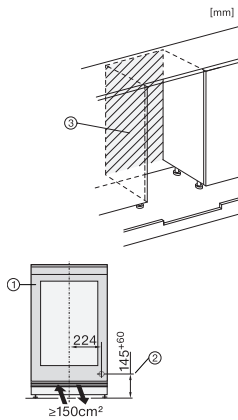

KWTUS7054F, KWTUS7055F, KWTUS7074F, KWTUS7096E, Built-under, side view (*footnote) (installation drawings)