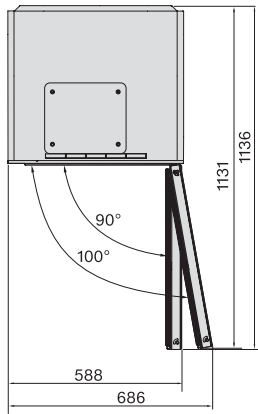

KWTUS7196E, KWTUS7096E, Built-under, top view (installation drawings)