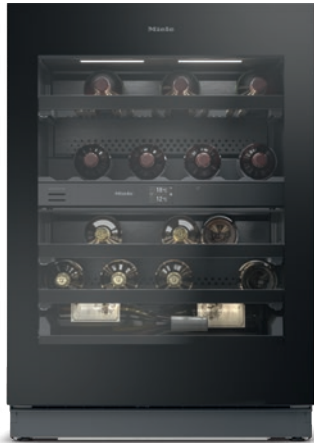

KWTUS 7196 E

Onderbouwwijnklimaatkast

met gescheiden temperatuurzones, FlexiFrame en Push2open in een compact ontwerp.

EAN: 4002516779421 / Materiaalnummer: 12519660 /
Oud Materiaalnummer: 39719610EU1

Nisbreedte in mm max.	600
Nishoogte in mm min.	860
Nishoogte in mm max.	920
Nisdiepte in mm	580
Breedte in mm	597
Hoogte in mm	859
Diepte in mm	579
Gewicht in kg	52,0
Klimaatklasse	SN-ST
Koelzone in liters	104
Totale netto-inhoud in liters	104
Plaats voor het aantal 0,75 liter bordeauxflessen	38 flessen
Geluidsemisssieklasse (A–D)	B
Geluidsemisssies in dB(A) re 1 pW	32
Energieverbruik in milliampère (mA)	1500
Spanning in V	220-240
Zekering in A	10
Aantal fasen	1
Frequentie in Hz	50-60
Lengte van de elektriciteitskabel in m	2,2
Meegleverde accessoires	
Active AirClean-filter	•