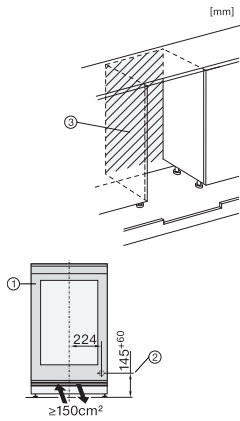

KWTUS 7096 E

Onderbouw wijnklimaatkast

met gescheiden temperatuurzones, FlexiFrame en Push2open in een compact ontwerp.

EAN: 4002516779438 / Materiaalnummer: 12519560 /
Oud Materiaalnummer: 39709610EU1

Nisbreedte in mm max.	600
Nishoogte in mm min.	820
Nishoogte in mm max.	880
Nisdiepte in mm	580
Breedte in mm	597
Hoogte in mm	819
Diepte in mm	579
Gewicht in kg	51,0
Bevestiging	Vaste deur
Klimaatklasse	SN-ST
Koelzone in liters	95
Totale netto-inhoud in liters	95
Plaats voor het aantal 0,75 liter bordeauxflessen	32 flessen
Geluidsemisieklassse (A-D)	B
Geluidsemisies in dB(A) re 1 pW	32
Energieverbruik in milliampère (mA)	1500
Spanning in V	220-240
Zekering in A	10
Aantal fasen	1
Frequentie in Hz	50-60
Lengte van de elektriciteitskabel in m	2,2
Meegleverde accessoires	
Active AirClean-filter	•

KWTUS 7096 E

Onderbouw wijnklimaatkast

met gescheiden temperatuurzones, FlexiFrame en Push2open in een compact ontwerp.

KWTUS7054F, KWTUS7055F, KWTUS7074F, KWTUS7096E, Built-under, Einbauskizze, Nischenmaß (installation drawings)

KWTUS7196E, KWTUS7096E, Built-under, top view (installation drawings)

KWTUS7096E, Built-under, side view (installation drawings)

KWTUS7054F, KWTUS7055F, KWTUS7074F, KWTUS7096E, KWTUS7196E, Built-under, side view (*footnote) (installation drawings)