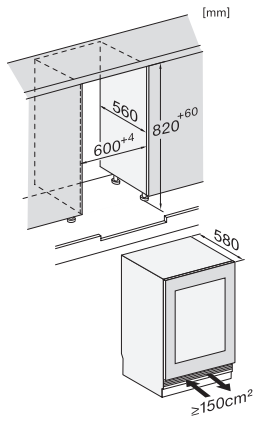

KWTUS 7096 E

Onderbouw wijnklimaatkast

met gescheiden temperatuurzones, FlexiFrame en Push2open in een compact ontwerp.

KWTUS7054F, KWTUS7055F, KWTUS7074F, KWTUS7096E, Built-under, Einbauskizze, Nischenmaß (installation drawings)