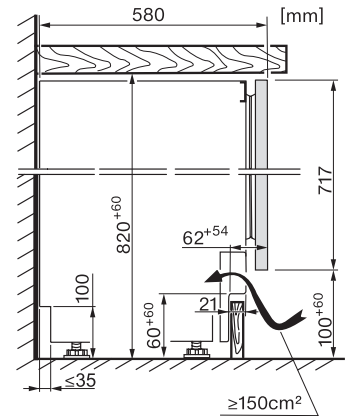

KWTUS 7096 E

Onderbouw wijnklimaatkast

met gescheiden temperatuurzones, FlexiFrame en Push2open in een compact ontwerp.

EAN: 4002516779438 / Materiaalnummer: 12519560 /
Oud Materiaalnummer: 39709610EU1

Nisbreedte in mm max.	600
Nishoogte in mm min.	820
Nishoogte in mm max.	880
Nisdiepte in mm	580
Breedte in mm	597
Hoogte in mm	819
Diepte in mm	579
Gewicht in kg	51,0
Bevestiging	Vaste deur
Klimaatklasse	SN-ST
Koelzone in liters	95
Totale netto-inhoud in liters	95
Plaats voor het aantal 0,75 liter bordeauxflessen	32 flessen
Geluidsemisieklassse (A-D)	B
Geluidsemisies in dB(A) re 1 pW	32
Energieverbruik in milliampère (mA)	1500
Spanning in V	220-240
Zekering in A	10
Aantal fasen	1
Frequentie in Hz	50-60
Lengte van de elektriciteitskabel in m	2,2
Meegleverde accessoires	
Active AirClean-filter	•

KWTUS 7096 E

Onderbouw wijnklimaatkast

met gescheiden temperatuurzones, FlexiFrame en Push2open in een compact ontwerp.

KWTUS7054F, KWTUS7055F, KWTUS7074F, KWTUS7096E, Built-under, Einbauskizze, Nischenmaß (installation drawings)

KWTUS7196E, KWTUS7096E, Built-under, top view (installation drawings)

KWTUS7096E, Built-under, side view (installation drawings)

KWTUS7054F, KWTUS7055F, KWTUS7074F, KWTUS7096E, KWTUS7196E, Built-under, side view (*footnote) (installation drawings)