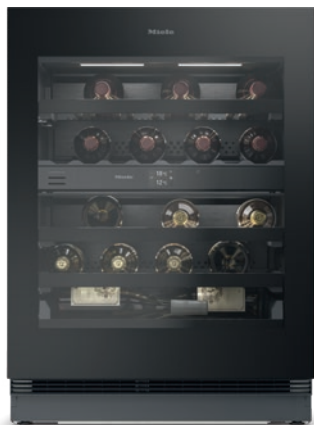

KWTUS 7096 E

Onderbouw wijnklimaatkast

met gescheiden temperatuurzones, FlexiFrame en Push2open in een compact ontwerp.

- Optimale drink- en bewaartemperatuur dankzij aparte temperatuurzones
- Flessen in elk formaat en met elke vorm bewaren dankzij FlexiFrame
- Optimale regeling van de luchtvochtigheid met ActiveHumidity
- Individueel labelen van de flessenroosters op het NoteBoard
- Optimale bescherming van de wijn dankzij uv-bestendig isolerend glas

EAN: 4002516779438 / Materiaalnummer: 12519560 /
Oud Materiaalnummer: 39709610EU1

Productcategorie	
Wijnklimaatkast	•
Model	
Inbouwapparaat	•
Geïntegreerd inbouwapparaat	•
Integreerbaar onderbouwmodel	•
Draairichting deur	Rechts
Draairichting kan gewijzigd worden	•
Geschikt voor Side-by-Side	•
Design	
Kleur behuizing	zwart
Kleur front	Obsidiaanzwart glas
Verlichting	traploos dimbare led
Bedieningsgemak	
Netwerken met Miele@home	•
DynaCool	•
SoftClose	•
Deuropener	Push2open
Aantal roosters	4
Materiaal roosters	Beuk
Aantal FlexiFrame-roosters	3
Aantal roosters voor dwarse plaatsing	1
SelfClose FlexiFrame	•
NoteBoard	Ja
Trillingsvrij bewaren	•
Besturing	
Bediening	FreshTouch
Onafhankelijke temperatuurregeling in koel- en diepvrieszone	Nee
Aantal temperatuurzones	2
Min. in te stellen temperaturen in °C	5
Max. in te stellen temperaturen in °C	20
Sabbatmodus	•
Koelapparaat/koelzone	
Droge achterwand	BlackSteel
ActiveHumidity	•
Efficiëntie en duurzaamheid	
Energie-efficiëntieklasse (A – G)	E
Jaarlijks energieverbruik in kWh	83,20
Dagelijks energieverbruik in kWh	0,22
Veiligheid	
Vergrendelingsfunctie	•
Akoestisch deuralarm	•
Akoestisch temperatuuralarm	•
Optisch deuralarm	•
Optisch temperatuuralarm	•
Technische gegevens	
Nisbreedte in mm min.	600