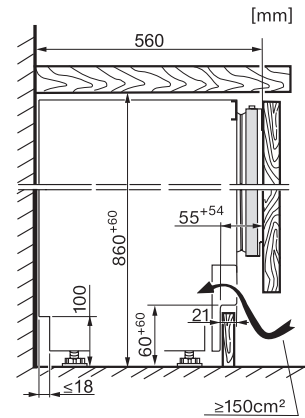

FNUS 7140 C
Onderbouwdiepvrieskast
met NoFrost, SoftClose en SuperFrost in een compact ontwerp.

KU7135C, FNUS7140C, Built-under, Einbauskizze, Nischenmaß (installation drawings)

KU7016D, KU7015D, KU7035D, KU7135C, FNUS7040D, FNUS7140C, Built-under, top view (installation drawings)