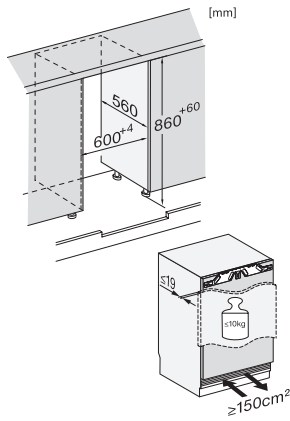

FNUS 7140 C
Onderbouwdiepvrieskast
met NoFrost, SoftClose en SuperFrost in een compact ontwerp.

KU7135C, FNUS7140C, Built-under, Einbauskizze, Nischenmaß (installation drawings)

KU7016D, KU7015D, KU7035D, KU7135C, FNUS7040D, FNUS7140C, Built-under, top view (installation drawings)