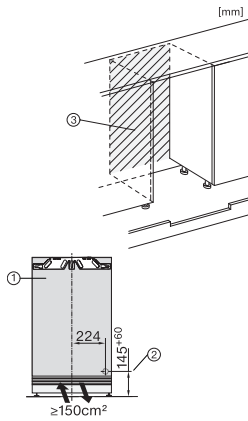

KU7016D, KU7015D, KU7035D, KU7135C, FNUS7140C, Built-under, installation drawing (*footnote) (installation drawings)