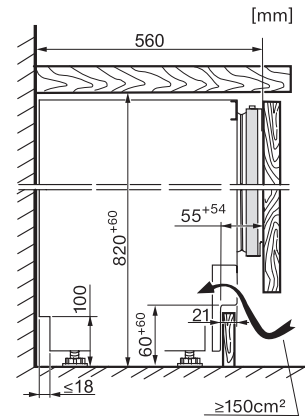

FNUS 7040 D
Onderbouwdiepvrieskast
met NoFrost, SoftClose en SuperFrost in een compact ontwerp.

KU7016D, KU7015D, KU7035D, FNUS7040D, Built-under, Einbauskitze, Nischenmaß (installation drawings)

KU7016D, KU7015D, KU7035D, KU7135C, FNUS7040D, FNUS7140C, Built-under, top view (installation drawings)