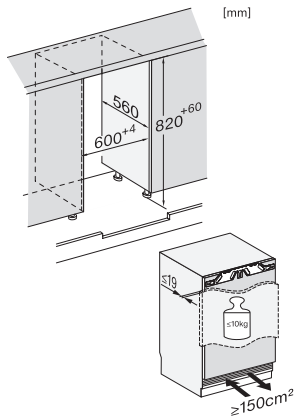

FNUS 7040 D
Onderbouwdiepvrieskast
met NoFrost, SoftClose en SuperFrost in een compact ontwerp.

KU7016D, KU7015D, KU7035D, FNUS7040D, Built-under, Einbauskitze, Nischenmaß (installation drawings)

KU7016D, KU7015D, KU7035D, KU7135C, FNUS7040D, FNUS7140C, Built-under, top view (installation drawings)