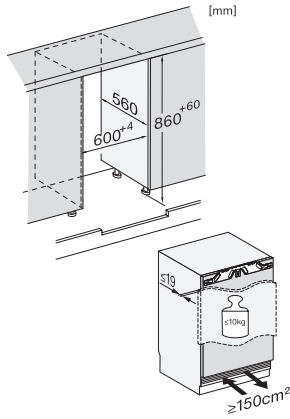

KU 7135 C

Onderbouwkoelkast

met DailyFresh, led-verlichting en DynaCool in een compact ontwerp.

KU7135C, FNUS7140C, Built-under, Einbauskizze, Nischenmaß (installation drawings)