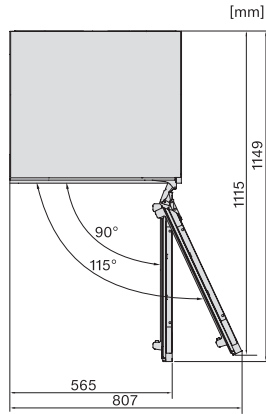

KU7016D, KU7015D, KU7035D, KU7135C, FNUS7040D, FNUS7140C, Built-under, top view (installation drawings)