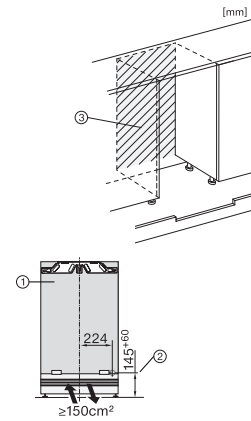

KU 7030 D

Onderbouwkoelkast

met led-verlichting, DynaCool en ComfortClean in een compact ontwerp.

KU7030D, Built-under, Einbauskizze, Nischenmaß (installation drawings)

KU7030D, Built-under, side view (installation drawings)