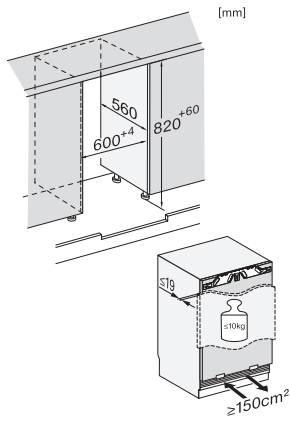

KU 7030 D

Onderbouwkoelkast

met led-verlichting, DynaCool en ComfortClean in een compact ontwerp.

KU7030D, Built-under, Einbauskizze, Nischenmaß (installation drawings)

KU7030D, Built-under, side view (installation drawings)