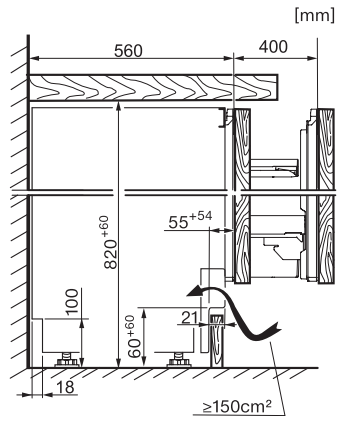

KU 7030 D

Onderbouwkoelkast

met led-verlichting, DynaCool en ComfortClean in een compact ontwerp.

KU7030D, Built-under, Einbauskizze, Nischenmaß (installation drawings)

KU7030D, Built-under, side view (installation drawings)