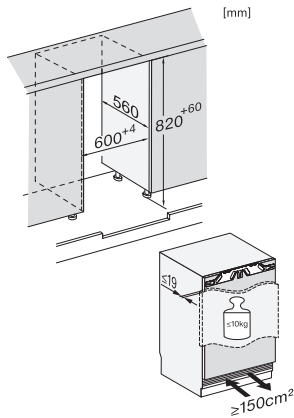

KU 7035 D

Onderbouwkoelkast

met DailyFresh, led-verlichting en DynaCool in een compact ontwerp.

KU7016D, KU7015D, KU7035D, FNUS7040D, Built-under, Einbauskitze, Nischenmaß (installation drawings)