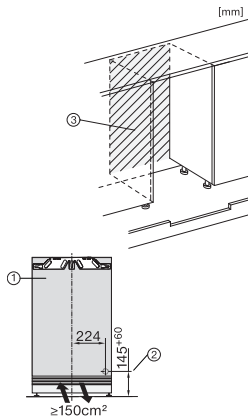

KU7016D, KU7015D, KU7035D, KU7135C, FNUS7140C, Built-under, installation drawing (*footnote) (installation drawings)