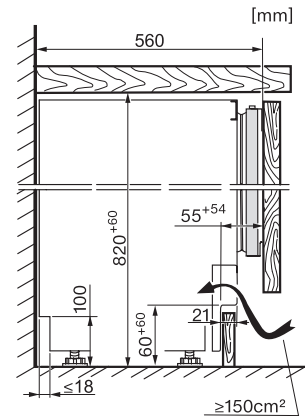

Meegeleverde accessoires

Eierrek

•

KU 7015 D

Onderbouwkoelkast

met led-verlichting en gedeelde deurvakken in een compact ontwerp.

KU7016D, KU7015D, KU7035D, FNUS7040D, Built-under, Einbauskitze, Nischenmaß (installation drawings)

KU7016D, KU7015D, KU7035D, KU7135C, FNUS7040D, FNUS7140C, Built-under, top view (installation drawings)

KU7016D, KU7015D, KU7035D, FNUS7040D, Built-under, side view (installation drawings)

KU7016D, KU7015D, KU7035D, KU7135C, FNUS7140C, Built-under, installation drawing (*footnote) (installation drawings)