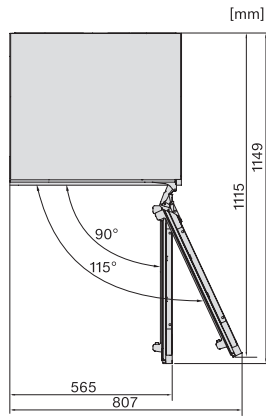

Meegeleverde accessoires

Eierrek

•

KU 7015 D

Onderbouwkoelkast

met led-verlichting en gedeelde deurvakken in een compact ontwerp.

KU7016D, KU7015D, KU7035D, FNUS7040D, Built-under, Einbauskitze, Nischenmaß (installation drawings)