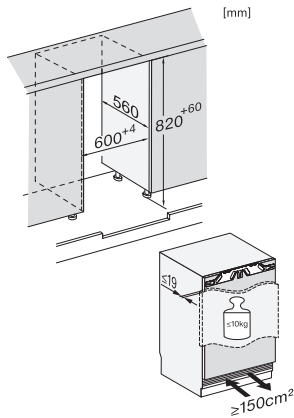

Meegeleverde accessoires

Eierrek

•

KU 7015 D

Onderbouwkoelkast

met led-verlichting en gedeelde deurvakken in een compact ontwerp.

KU7016D, KU7015D, KU7035D, FNUS7040D, Built-under, Einbauskitze, Nischenmaß (installation drawings)