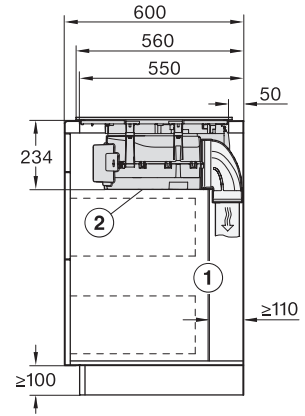

Vergrendeling	•
Geïntegreerde koelventilator	•
Oververhittingsbeveiliging	•
Restwarmte-indicatie	•
Aansluiting voor raamcontactschakelaar	•
Technische gegevens	
Afmetingen in mm (breedte)	800
Afmetingen in mm (hoogte)	238
Afmetingen in mm (diepte)	520
Afmetingen van de uitsparing in mm (breedte) bij inbouw met rand	780 mm
Afmetingen van de uitsparing in mm (diepte) bij inbouw met rand	500 mm
Inbouwhoogte inclusief aansluitkast in mm	238
Afmeting binnenkant van de uitsparing in mm (breedte) bij naadloos aansluitende inbouw	780
Afmeting binnenkant van de uitsparing in mm (diepte) bij naadloos aansluitende inbouw	500
Gewicht in kg	20
Afmeting buitenkant van de uitsparing in mm (breedte) bij naadloos aansluitende inbouw	804
Afmeting buitenkant van de uitsparing in mm (diepte) bij naadloos aansluitende inbouw	524
Totale aansluitwaarde in kW	7,50
Spanning in V	230
Frequentie in Hz	50-60
Lengte van de elektriciteitskabel in m	2
Meegeleverde accessoires	
Aansluitkabel	Ja

KMDA7676FL, KMDA7876FL – Side view lying on top – Installation drawing

KMDA7676FL, KMDA7876FL – Side view lying on top+X – Installation drawing

KMDA7676FL, KMDA7876FL – Side view flush – Installation drawing