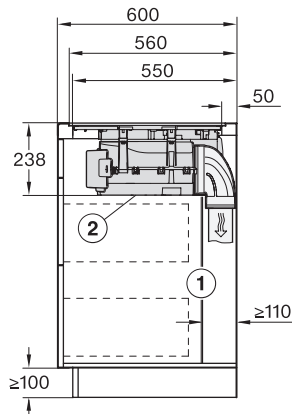

Vergrendeling	•
Geïntegreerde koelventilator	•
Oververhittingsbeveiliging	•
Restwarmte-indicatie	•
Aansluiting voor raamcontactschakelaar	•
Technische gegevens	
Afmetingen in mm (breedte)	800
Afmetingen in mm (hoogte)	238
Afmetingen in mm (diepte)	520
Afmetingen van de uitsparing in mm (breedte) bij inbouw met rand	780 mm
Afmetingen van de uitsparing in mm (diepte) bij inbouw met rand	500 mm
Inbouwhoogte inclusief aansluitkast in mm	238
Afmeting binnenkant van de uitsparing in mm (breedte) bij naadloos aansluitende inbouw	780
Afmeting binnenkant van de uitsparing in mm (diepte) bij naadloos aansluitende inbouw	500
Gewicht in kg	20
Afmeting buitenkant van de uitsparing in mm (breedte) bij naadloos aansluitende inbouw	804
Afmeting buitenkant van de uitsparing in mm (diepte) bij naadloos aansluitende inbouw	524
Totale aansluitwaarde in kW	7,50
Spanning in V	230
Frequentie in Hz	50-60
Lengte van de elektriciteitskabel in m	2
Meegeleverde accessoires	
Aansluitkabel	Ja

KMDA 7876 FL-A 125 Gala Ed
 Inductiekookplaat met afzuiging
 MattFinish met 2 extra grote PowerFlex XL-kookzones, geschikt voor luchtafvoer

KMDA7676FL, KMDA7876FL – Installation drawing

KMDA7676FL, KMDA7876FL – flush – Installation drawing

KMDA7676FL, KMDA7876FL – Side view lying on top – Installation drawing

KMDA7676FL, KMDA7876FL – Side view lying on top+X – Installation drawing

KMDA7676FL, KMDA7876FL – Side view flush – Installation drawing

KMDA7676FL, KMDA7876FL – Side view flush+X – Installation drawing

KMDA7676FL, KMDA7876FL – Side view lying on top, Plug&Play – Installation drawing

KMDA7676FL, KMDA7876FL – Side view lying on top+X, Plug&Play – Installation drawing