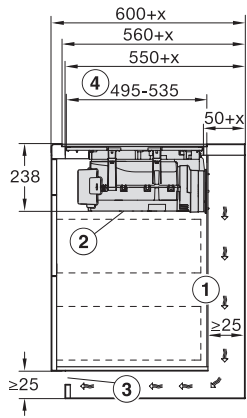

Vergrendeling	•
Geïntegreerde koelventilator	•
Oververhittingsbeveiliging	•
Restwarmte-indicatie	•
Aansluiting voor raamcontactschakelaar	•
Technische gegevens	
Afmetingen in mm (breedte)	800
Afmetingen in mm (hoogte)	238
Afmetingen in mm (diepte)	520
Afmetingen van de uitsparing in mm (breedte) bij inbouw met rand	780 mm
Afmetingen van de uitsparing in mm (diepte) bij inbouw met rand	500 mm
Inbouwhoogte inclusief aansluitkast in mm	238
Afmeting binnenkant van de uitsparing in mm (breedte) bij naadloos aansluitende inbouw	780
Afmeting binnenkant van de uitsparing in mm (diepte) bij naadloos aansluitende inbouw	500
Gewicht in kg	20
Afmeting buitenkant van de uitsparing in mm (breedte) bij naadloos aansluitende inbouw	804
Afmeting buitenkant van de uitsparing in mm (diepte) bij naadloos aansluitende inbouw	524
Totale aansluitwaarde in kW	7,50
Spanning in V	230
Frequentie in Hz	50-60
Lengte van de elektriciteitskabel in m	2
Meegeleverde accessoires	
Aansluitkabel	Ja

KMDA7676FL, KMDA7876FL – Side view lying on top – Installation drawing

KMDA7676FL, KMDA7876FL – Side view lying on top+X – Installation drawing

KMDA7676FL, KMDA7876FL – Side view flush – Installation drawing

KMDA7676FL, KMDA7876FL – Side view flush+X – Installation drawing

KMDA7676FL, KMDA7876FL – Side view lying on top, Plug&Play – Installation drawing

KMDA7676FL, KMDA7876FL – Side view lying on top+X, Plug&Play – Installation drawing

KMDA7676FL, KMDA7876FL – Side view flush, Plug&Play – Installation drawing

KMDA 7876 FL-A 125 Gala Ed
 Inductiekookplaat met afzuiging
 MattFinish met 2 extra grote PowerFlex XL-kookzones, geschikt voor luchtafvoer