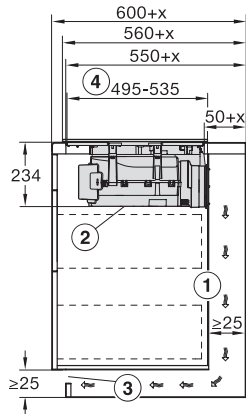

Vergrendeling	•
Geïntegreerde koelventilator	•
Oververhittingsbeveiliging	•
Restwarmte-indicatie	•
Aansluiting voor raamcontactschakelaar	•
Technische gegevens	
Afmetingen in mm (breedte)	800
Afmetingen in mm (hoogte)	238
Afmetingen in mm (diepte)	520
Afmetingen van de uitsparing in mm (breedte) bij inbouw met rand	780 mm
Afmetingen van de uitsparing in mm (diepte) bij inbouw met rand	500 mm
Inbouwhoogte inclusief aansluitkast in mm	238
Afmeting binnenkant van de uitsparing in mm (breedte) bij naadloos aansluitende inbouw	780
Afmeting binnenkant van de uitsparing in mm (diepte) bij naadloos aansluitende inbouw	500
Gewicht in kg	20
Afmeting buitenkant van de uitsparing in mm (breedte) bij naadloos aansluitende inbouw	804
Afmeting buitenkant van de uitsparing in mm (diepte) bij naadloos aansluitende inbouw	524
Totale aansluitwaarde in kW	7,50
Spanning in V	230
Frequentie in Hz	50-60
Lengte van de elektriciteitskabel in m	2
Meegeleverde accessoires	
Aansluitkabel	Ja

KMDA7676FL, KMDA7876FL – Side view lying on top – Installation drawing

KMDA7676FL, KMDA7876FL – Side view lying on top+X – Installation drawing

KMDA7676FL, KMDA7876FL – Side view flush – Installation drawing

KMDA7676FL, KMDA7876FL – Side view flush+X – Installation drawing

KMDA7676FL, KMDA7876FL – Side view lying on top, Plug&Play – Installation drawing

KMDA7676FL, KMDA7876FL – Side view lying on top+X, Plug&Play – Installation drawing