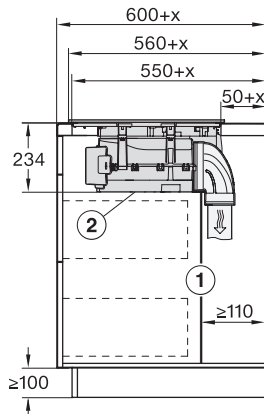

Vergrendeling	•
Geïntegreerde koelventilator	•
Oververhittingsbeveiliging	•
Restwarmte-indicatie	•
Aansluiting voor raamcontactschakelaar	•
Technische gegevens	
Afmetingen in mm (breedte)	800
Afmetingen in mm (hoogte)	238
Afmetingen in mm (diepte)	520
Afmetingen van de uitsparing in mm (breedte) bij inbouw met rand	780 mm
Afmetingen van de uitsparing in mm (diepte) bij inbouw met rand	500 mm
Inbouwhoogte inclusief aansluitkast in mm	238
Afmeting binnenkant van de uitsparing in mm (breedte) bij naadloos aansluitende inbouw	780
Afmeting binnenkant van de uitsparing in mm (diepte) bij naadloos aansluitende inbouw	500
Gewicht in kg	20
Afmeting buitenkant van de uitsparing in mm (breedte) bij naadloos aansluitende inbouw	804
Afmeting buitenkant van de uitsparing in mm (diepte) bij naadloos aansluitende inbouw	524
Totale aansluitwaarde in kW	7,50
Spanning in V	230
Frequentie in Hz	50-60
Lengte van de elektriciteitskabel in m	2
Meegeleverde accessoires	
Aansluitkabel	Ja

KMDA 7876 FL-A 125 Gala Ed
 Inductiekookplaat met afzuiging
 MattFinish met 2 extra grote PowerFlex XL-kookzones, geschikt voor luchtafvoer

KMDA7676FL, KMDA7876FL – Installation drawing

KMDA7676FL, KMDA7876FL – flush – Installation drawing

KMDA7676FL, KMDA7876FL – Side view lying on top – Installation drawing

KMDA7676FL, KMDA7876FL – Side view lying on top+X – Installation drawing

KMDA7676FL, KMDA7876FL – Side view flush – Installation drawing

KMDA7676FL, KMDA7876FL – Side view flush+X – Installation drawing

KMDA7676FL, KMDA7876FL – Side view lying on top, Plug&Play – Installation drawing

KMDA7676FL, KMDA7876FL – Side view lying on top+X, Plug&Play – Installation drawing