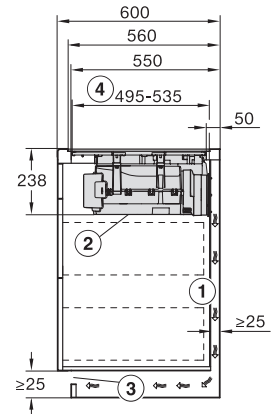

Vergrendeling	•
Geïntegreerde koelventilator	•
Oververhittingsbeveiliging	•
Restwarmte-indicatie	•
Aansluiting voor raamcontactschakelaar	•
Technische gegevens	
Afmetingen in mm (breedte)	800
Afmetingen in mm (hoogte)	238
Afmetingen in mm (diepte)	520
Afmetingen van de uitsparing in mm (breedte) bij inbouw met rand	780 mm
Afmetingen van de uitsparing in mm (diepte) bij inbouw met rand	500 mm
Inbouwhoogte inclusief aansluitkast in mm	238
Afmeting binnenkant van de uitsparing in mm (breedte) bij naadloos aansluitende inbouw	780
Afmeting binnenkant van de uitsparing in mm (diepte) bij naadloos aansluitende inbouw	500
Gewicht in kg	20
Afmeting buitenkant van de uitsparing in mm (breedte) bij naadloos aansluitende inbouw	804
Afmeting buitenkant van de uitsparing in mm (diepte) bij naadloos aansluitende inbouw	524
Totale aansluitwaarde in kW	7,50
Spanning in V	230
Frequentie in Hz	50-60
Lengte van de elektriciteitskabel in m	2
Meegeleverde accessoires	
Aansluitkabel	Ja

KMDA7676FL, KMDA7876FL – Side view lying on top – Installation drawing

KMDA7676FL, KMDA7876FL – Side view lying on top+X – Installation drawing

KMDA7676FL, KMDA7876FL – Side view flush – Installation drawing

KMDA7676FL, KMDA7876FL – Side view flush+X – Installation drawing

KMDA7676FL, KMDA7876FL – Side view lying on top, Plug&Play – Installation drawing

KMDA7676FL, KMDA7876FL – Side view lying on top+X, Plug&Play – Installation drawing