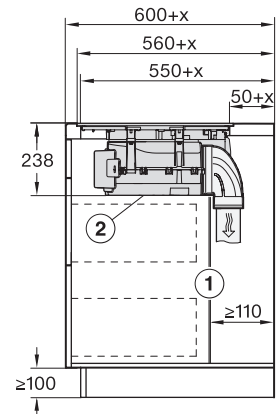

Vergrendeling	•
Geïntegreerde koelventilator	•
Oververhittingsbeveiliging	•
Restwarmte-indicatie	•
Aansluiting voor raamcontactschakelaar	•
Technische gegevens	
Afmetingen in mm (breedte)	800
Afmetingen in mm (hoogte)	238
Afmetingen in mm (diepte)	520
Afmetingen van de uitsparing in mm (breedte) bij inbouw met rand	780 mm
Afmetingen van de uitsparing in mm (diepte) bij inbouw met rand	500 mm
Inbouwhoogte inclusief aansluitkast in mm	238
Afmeting binnenkant van de uitsparing in mm (breedte) bij naadloos aansluitende inbouw	780
Afmeting binnenkant van de uitsparing in mm (diepte) bij naadloos aansluitende inbouw	500
Gewicht in kg	20
Afmeting buitenkant van de uitsparing in mm (breedte) bij naadloos aansluitende inbouw	804
Afmeting buitenkant van de uitsparing in mm (diepte) bij naadloos aansluitende inbouw	524
Totale aansluitwaarde in kW	7,50
Spanning in V	230
Frequentie in Hz	50-60
Lengte van de elektriciteitskabel in m	2
Meegeleverde accessoires	
Aansluitkabel	Ja

KMDA7676FL, KMDA7876FL – Side view lying on top – Installation drawing

KMDA7676FL, KMDA7876FL – Side view lying on top+X – Installation drawing

KMDA7676FL, KMDA7876FL – Side view flush – Installation drawing

KMDA7676FL, KMDA7876FL – Side view flush+X – Installation drawing

KMDA7676FL, KMDA7876FL – Side view lying on top, Plug&Play – Installation drawing

KMDA7676FL, KMDA7876FL – Side view lying on top+X, Plug&Play – Installation drawing