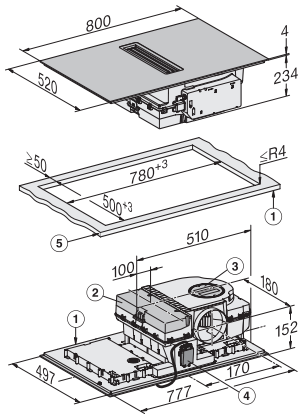

KMDA 7876 FL-A 125 Gala Ed
Inductiekookplaat met afzuiging
MattFinish met 2 extra grote PowerFlex XL-kookzones, geschikt voor luchtafvoer

KMDA7676FL, KMDA7876FL – Installation drawing