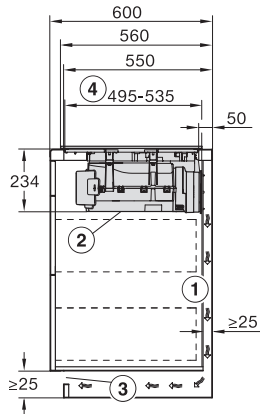

Vergrendeling	•
Geïntegreerde koelventilator	•
Oververhittingsbeveiliging	•
Restwarmte-indicatie	•
Aansluiting voor raamcontactschakelaar	•
Technische gegevens	
Afmetingen in mm (breedte)	800
Afmetingen in mm (hoogte)	238
Afmetingen in mm (diepte)	520
Afmetingen van de uitsparing in mm (breedte) bij inbouw met rand	780 mm
Afmetingen van de uitsparing in mm (diepte) bij inbouw met rand	500 mm
Inbouwhoogte inclusief aansluitkast in mm	238
Afmeting binnenkant van de uitsparing in mm (breedte) bij naadloos aansluitende inbouw	780
Afmeting binnenkant van de uitsparing in mm (diepte) bij naadloos aansluitende inbouw	500
Gewicht in kg	20
Afmeting buitenkant van de uitsparing in mm (breedte) bij naadloos aansluitende inbouw	804
Afmeting buitenkant van de uitsparing in mm (diepte) bij naadloos aansluitende inbouw	524
Totale aansluitwaarde in kW	7,50
Spanning in V	230
Frequentie in Hz	50-60
Lengte van de elektriciteitskabel in m	2
Meegeleverde accessoires	
Aansluitkabel	Ja

KMDA7676FL, KMDA7876FL – Side view lying on top – Installation drawing

KMDA7676FL, KMDA7876FL – Side view lying on top+X – Installation drawing

KMDA7676FL, KMDA7876FL – Side view flush – Installation drawing

KMDA7676FL, KMDA7876FL – Side view flush+X – Installation drawing

KMDA7676FL, KMDA7876FL – Side view lying on top, Plug&Play – Installation drawing

KMDA7676FL, KMDA7876FL – Side view lying on top+X, Plug&Play – Installation drawing