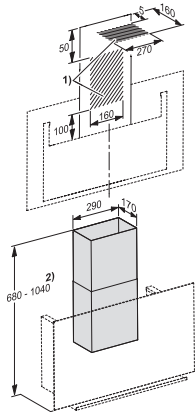

DADC 9000
Matgrijze schouw
voor de alternatieve luchtafvoer naar boven

DADC9000 (Installation drawings)