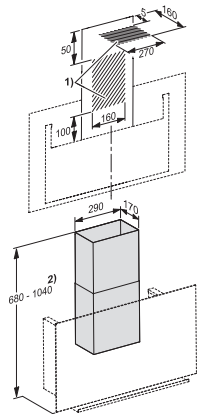

DADC 9000
Matgrijze schouw
voor de alternatieve luchtafvoer naar boven

DADC9000 (Installation drawings)