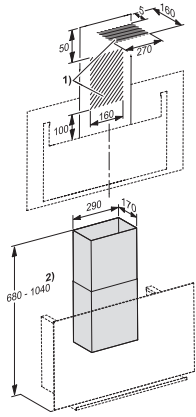

DADC 9000
Matzwarte schouw
voor de alternatieve luchtafvoer naar boven

DADC9000 (Installation drawings)