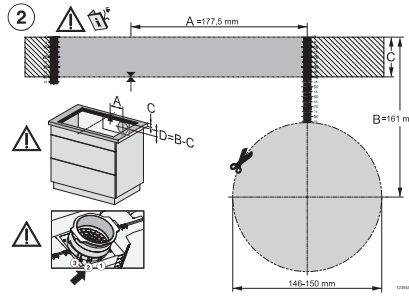

KMDA 7676 FL-U BlackPerfection
Inductiekookplaten met werkbladafzuiging
met 2 extra grote PowerFlex XL-kookzones voor luchtcirculatie