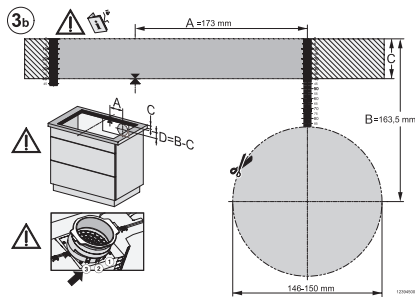

Afmeting buitenkant van de uitsparing in mm (breedte) bij naadloos aansluitende inbouw	804
--	-----

Afmeting buitenkant van de uitsparing in mm (diepte) bij naadloos aansluitende inbouw	524
---	-----

Totale aansluitwaarde in kW	7,50
-----------------------------	------

KMDA7676FL-U BlackPerfection, KMDA7876FL-U – flush installation, drilling template, Installation depth 20 cm

KMDA7676FL-U, KMDA7876FL-U – surface installation, drilling template, Installation drawing

KMDA7676FL-U, KMDA7876FL-U – surface installation, 21 cm, drilling template, Installation drawing