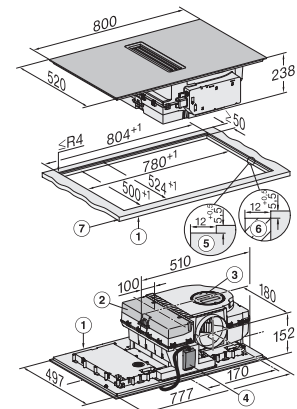

Afmeting buitenkant van de uitsparing in mm (breedte) bij naadloos aansluitende inbouw	804
--	-----

Afmeting buitenkant van de uitsparing in mm (diepte) bij naadloos aansluitende inbouw	524
---	-----

Totale aansluitwaarde in kW	7,50
-----------------------------	------

KMDA7676FL-U BlackPerfection, KMDA7876FL-U – flush installation, drilling template, Installation depth 20 cm

KMDA7676FL-U, KMDA7876FL-U – surface installation, drilling template, Installation drawing

KMDA7676FL-U, KMDA7876FL-U – surface installation, 21 cm, drilling template, Installation drawing