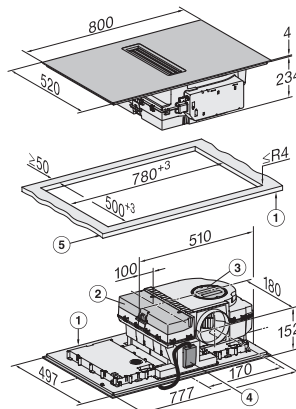

Afmeting buitenkant van de uitsparing in mm (breedte) bij naadloos aansluitende inbouw	804
--	-----

Afmeting buitenkant van de uitsparing in mm (diepte) bij naadloos aansluitende inbouw	524
---	-----

Totale aansluitwaarde in kW	7,50
-----------------------------	------

KMDA7676FL-U BlackPerfection, KMDA7876FL-U – flush installation, drilling template, Installation depth 20 cm

KMDA7676FL-U, KMDA7876FL-U – surface installation, drilling template, Installation drawing

KMDA7676FL-U, KMDA7876FL-U – surface installation, 21 cm, drilling template, Installation drawing