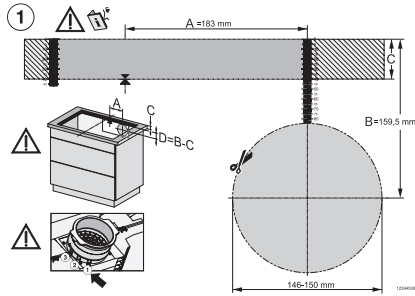

KMDA 7676 FL-U BlackPerfection
Inductiekookplaten met werkbladafzuiging
met 2 extra grote PowerFlex XL-kookzones voor luchtcirculatie