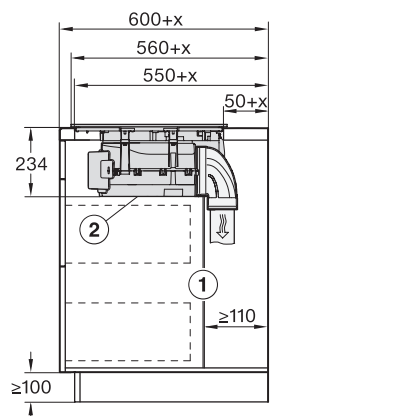

Afmeting buitenkant van de uitsparing in mm (breedte) bij naadloos aansluitende inbouw	804
--	-----

Afmeting buitenkant van de uitsparing in mm (diepte) bij naadloos aansluitende inbouw	524
---	-----

Totale aansluitwaarde in kW	7,50
-----------------------------	------

KMDA7676FL-U BlackPerfection, KMDA7876FL-U – flush installation, drilling template, Installation depth 20 cm

KMDA7676FL-U, KMDA7876FL-U – surface installation, drilling template, Installation drawing

KMDA7676FL-U, KMDA7876FL-U – surface installation, 21 cm, drilling template, Installation drawing

KMDA7676FL-U, KMDA7876FL-U – flush installation, drilling template, Installation depth 21 cm, Installation drawing

KMDA7676FL, KMDA7876FL – Installation drawing

KMDA7676FL, KMDA7876FL – flush – Installation drawing