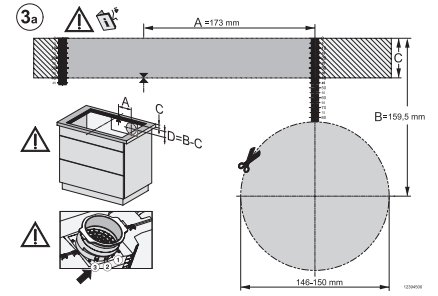

KMDA 7676 FL-U BlackPerfection
Inductiekookplaten met werkbladafzuiging
met 2 extra grote PowerFlex XL-kookzones voor luchtcirculatie