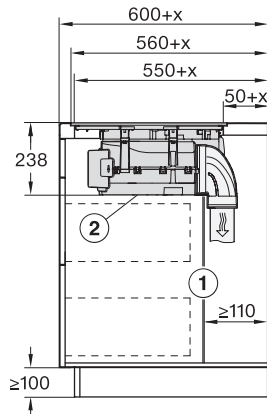

KMDA7676FL, KMDA7876FL – Side view lying on top – Installation drawing

KMDA 7676 FL-U BlackPerfection
Inductiekookplaten met werkbladafzuiging
met 2 extra grote PowerFlex XL-kookzones voor luchtcirculatie

KMDA7676FL, KMDA7876FL – Side view flush+X – Installation drawing