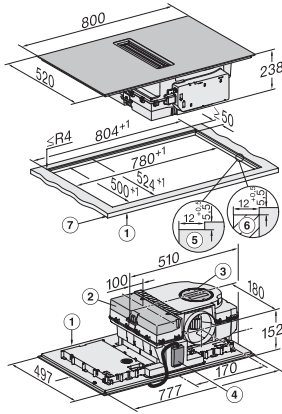

Afmetingen van de uitsparing in mm (diepte) bij inbouw met rand 500

Inbouwhoogte inclusief aansluitkast in mm 238

Afmeting binnenkant van de uitsparing in mm (breedte) bij naadloos aansluitende inbouw 780

Afmeting binnenkant van de uitsparing in mm (diepte) bij naadloos aansluitende inbouw 500

Gewicht in kg 20

Afmeting buitenkant van de uitsparing in mm (breedte) bij naadloos aansluitende inbouw 804

Afmeting buitenkant van de uitsparing in mm (diepte) bij naadloos aansluitende inbouw 524

KMDA7676FL, KMDA7876FL – Installation drawing

KMDA7676FL, KMDA7876FL – flush – Installation drawing

KMDA7676FL, KMDA7876FL – Side view lying on top – Installation drawing

KMDA7676FL, KMDA7876FL – Side view lying on top+X – Installation drawing

KMDA7676FL, KMDA7876FL – Side view flush – Installation drawing

KMDA7676FL, KMDA7876FL – Side view flush+X – Installation drawing

KMDA7676FL, KMDA7876FL – Side view lying on top, Plug&Play – Installation drawing