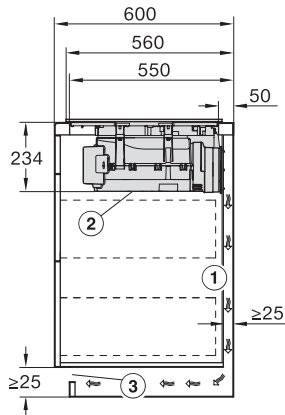

Afmetingen van de uitsparing in mm (diepte) bij inbouw met rand 500

Inbouwhoogte inclusief aansluitkast in mm 238

Afmeting binnenkant van de uitsparing in mm (breedte) bij naadloos aansluitende inbouw 780

Afmeting binnenkant van de uitsparing in mm (diepte) bij naadloos aansluitende inbouw 500

Gewicht in kg 20

Afmeting buitenkant van de uitsparing in mm (breedte) bij naadloos aansluitende inbouw 804

Afmeting buitenkant van de uitsparing in mm (diepte) bij naadloos aansluitende inbouw 524

KMDA7676FL, KMDA7876FL – Installation drawing

KMDA7676FL, KMDA7876FL – flush – Installation drawing

KMDA7676FL, KMDA7876FL – Side view lying on top – Installation drawing

KMDA7676FL, KMDA7876FL – Side view lying on top+X – Installation drawing

KMDA7676FL, KMDA7876FL – Side view flush – Installation drawing

KMDA7676FL, KMDA7876FL – Side view flush+X – Installation drawing

KMDA7676FL, KMDA7876FL – Side view lying on top, Plug&Play – Installation drawing