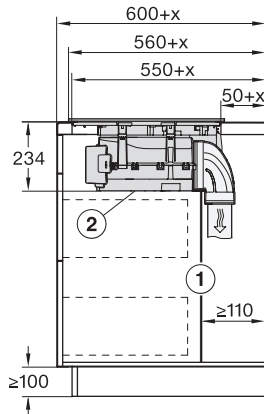

Afmetingen van de uitsparing in mm (diepte) bij inbouw met rand 500

Inbouwhoogte inclusief aansluitkast in mm 238

Afmeting binnenkant van de uitsparing in mm (breedte) bij naadloos aansluitende inbouw 780

Afmeting binnenkant van de uitsparing in mm (diepte) bij naadloos aansluitende inbouw 500

Gewicht in kg 20

Afmeting buitenkant van de uitsparing in mm (breedte) bij naadloos aansluitende inbouw 804

Afmeting buitenkant van de uitsparing in mm (diepte) bij naadloos aansluitende inbouw 524

KMDA7676FL, KMDA7876FL – Installation drawing

KMDA7676FL, KMDA7876FL – flush – Installation drawing

KMDA7676FL, KMDA7876FL – Side view lying on top – Installation drawing

KMDA7676FL, KMDA7876FL – Side view lying on top+X – Installation drawing

KMDA7676FL, KMDA7876FL – Side view flush – Installation drawing

KMDA7676FL, KMDA7876FL – Side view flush+X – Installation drawing

KMDA7676FL, KMDA7876FL – Side view lying on top, Plug&Play – Installation drawing