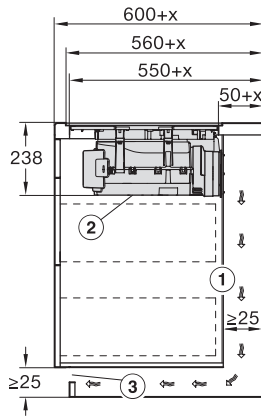

KMDA 7676 FL-A BlackPerfection
Inductiekookplaten met werkbladafzuiging
met 2 extra grote PowerFlex XL-kookzones voor luchtafvoer

KMDA7676FL, KMDA7876FL – Side view flush+X, Plug&Play – Installation drawing