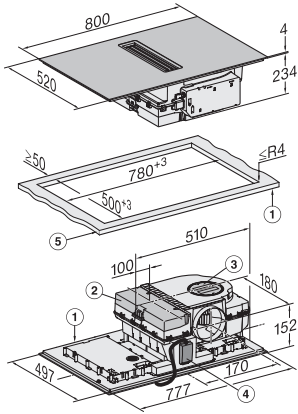

Afmetingen van de uitsparing in mm (diepte) bij inbouw met rand 500

Inbouwhoogte inclusief aansluitkast in mm 238

Afmeting binnenkant van de uitsparing in mm (breedte) bij naadloos aansluitende inbouw 780

Afmeting binnenkant van de uitsparing in mm (diepte) bij naadloos aansluitende inbouw 500

Gewicht in kg 20

Afmeting buitenkant van de uitsparing in mm (breedte) bij naadloos aansluitende inbouw 804

Afmeting buitenkant van de uitsparing in mm (diepte) bij naadloos aansluitende inbouw 524

Totale aansluitwaarde in kW 7,50

Spanning in V 230

Frequentie in Hz 50-60

Lengte van de elektriciteitskabel in m 1,6

**Meegeleverde accessoires**

Aansluitkabel Ja

KMDA 7676 FL-A BlackPerfection  
 Inductiekookplaten met werkbladafzuiging  
 met 2 extra grote PowerFlex XL-kookzones voor luchtafvoer

KMDA7676FL, KMDA7876FL – Installation drawing

KMDA7676FL, KMDA7876FL – flush – Installation drawing

KMDA7676FL, KMDA7876FL – Side view lying on top – Installation drawing

KMDA7676FL, KMDA7876FL – Side view lying on top+X – Installation drawing