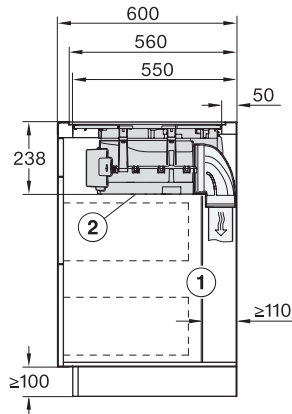

Afmetingen van de uitsparing in mm (diepte) bij inbouw met rand 500

Inbouwhoogte inclusief aansluitkast in mm 238

Afmeting binnenkant van de uitsparing in mm (breedte) bij naadloos aansluitende inbouw 780

Afmeting binnenkant van de uitsparing in mm (diepte) bij naadloos aansluitende inbouw 500

Gewicht in kg 20

Afmeting buitenkant van de uitsparing in mm (breedte) bij naadloos aansluitende inbouw 804

Afmeting buitenkant van de uitsparing in mm (diepte) bij naadloos aansluitende inbouw 524

KMDA7676FL, KMDA7876FL – Installation drawing

KMDA7676FL, KMDA7876FL – flush – Installation drawing

KMDA7676FL, KMDA7876FL – Side view lying on top – Installation drawing

KMDA7676FL, KMDA7876FL – Side view lying on top+X – Installation drawing

KMDA7676FL, KMDA7876FL – Side view flush – Installation drawing

KMDA7676FL, KMDA7876FL – Side view flush+X – Installation drawing

KMDA7676FL, KMDA7876FL – Side view lying on top, Plug&Play – Installation drawing