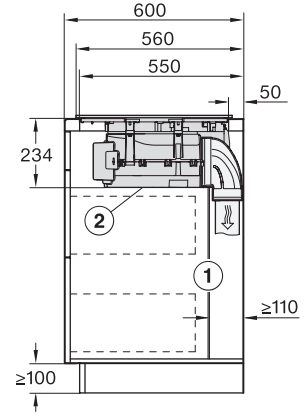

Afmetingen van de uitsparing in mm (diepte) bij inbouw met rand 500

Inbouwhoogte inclusief aansluitkast in mm 238

Afmeting binnenkant van de uitsparing in mm (breedte) bij naadloos aansluitende inbouw 780

Afmeting binnenkant van de uitsparing in mm (diepte) bij naadloos aansluitende inbouw 500

Gewicht in kg 20

Afmeting buitenkant van de uitsparing in mm (breedte) bij naadloos aansluitende inbouw 804

Afmeting buitenkant van de uitsparing in mm (diepte) bij naadloos aansluitende inbouw 524

KMDA7676FL, KMDA7876FL – Installation drawing

KMDA7676FL, KMDA7876FL – flush – Installation drawing

KMDA7676FL, KMDA7876FL – Side view lying on top – Installation drawing

KMDA7676FL, KMDA7876FL – Side view lying on top+X – Installation drawing

KMDA7676FL, KMDA7876FL – Side view flush – Installation drawing

KMDA7676FL, KMDA7876FL – Side view flush+X – Installation drawing

KMDA7676FL, KMDA7876FL – Side view lying on top, Plug&Play – Installation drawing