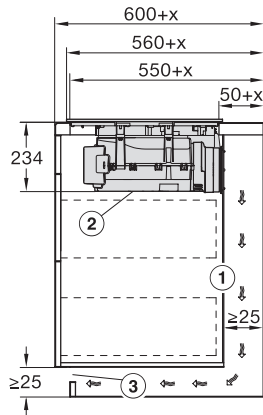

Afmetingen van de uitsparing in mm (diepte) bij inbouw met rand 500

Inbouwhoogte inclusief aansluitkast in mm 238

Afmeting binnenkant van de uitsparing in mm (breedte) bij naadloos aansluitende inbouw 780

Afmeting binnenkant van de uitsparing in mm (diepte) bij naadloos aansluitende inbouw 500

Gewicht in kg 20

Afmeting buitenkant van de uitsparing in mm (breedte) bij naadloos aansluitende inbouw 804

Afmeting buitenkant van de uitsparing in mm (diepte) bij naadloos aansluitende inbouw 524

KMDA7676FL, KMDA7876FL – Installation drawing

KMDA7676FL, KMDA7876FL – flush – Installation drawing

KMDA7676FL, KMDA7876FL – Side view lying on top – Installation drawing

KMDA7676FL, KMDA7876FL – Side view lying on top+X – Installation drawing

KMDA7676FL, KMDA7876FL – Side view flush – Installation drawing

KMDA7676FL, KMDA7876FL – Side view flush+X – Installation drawing

KMDA7676FL, KMDA7876FL – Side view lying on top, Plug&Play – Installation drawing