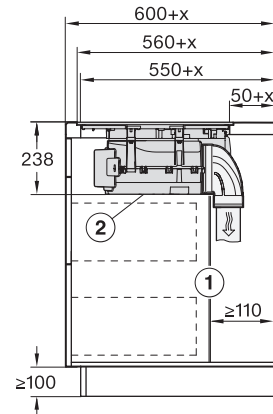

Afmetingen van de uitsparing in mm (diepte) bij inbouw met rand 500

Inbouwhoogte inclusief aansluitkast in mm 238

Afmeting binnenkant van de uitsparing in mm (breedte) bij naadloos aansluitende inbouw 780

Afmeting binnenkant van de uitsparing in mm (diepte) bij naadloos aansluitende inbouw 500

Gewicht in kg 20

Afmeting buitenkant van de uitsparing in mm (breedte) bij naadloos aansluitende inbouw 804

Afmeting buitenkant van de uitsparing in mm (diepte) bij naadloos aansluitende inbouw 524

KMDA7676FL, KMDA7876FL – Installation drawing

KMDA7676FL, KMDA7876FL – flush – Installation drawing

KMDA7676FL, KMDA7876FL – Side view lying on top – Installation drawing

KMDA7676FL, KMDA7876FL – Side view lying on top+X – Installation drawing

KMDA7676FL, KMDA7876FL – Side view flush – Installation drawing

KMDA7676FL, KMDA7876FL – Side view flush+X – Installation drawing

KMDA7676FL, KMDA7876FL – Side view lying on top, Plug&Play – Installation drawing