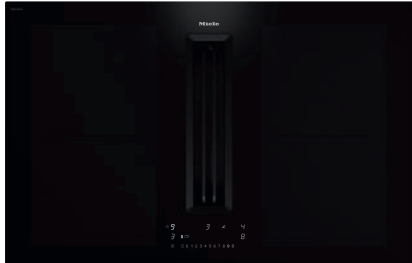

## KMDA 7676 FL-A BlackPerfection Inductiekookplaten met werkbladafzuiging met 2 extra grote PowerFlex XL-kookzones voor luchtafvoer

- De stilste TwolnOne bij Miele – Silence-motor
- Geschikt voor flexibele luchtafvoerinstallaties
- Veel ruimte: 4 royale kookzones incl. 2 PowerFlex XL-zones
- Automatische regeling van de vermogensstanden – Con@ctivity
- Geheel zwart design zorgt voor een elegante uitstraling

KMDA 7676 FL-A BlackPerfection  
 Inductiekookplaten met werkbladafzuiging  
 met 2 extra grote PowerFlex XL-kookzones voor luchtafvoer

EAN: 4002516778219 / Materiaalnummer: 12505350 /  
 Oud Materiaalnummer: 26767678BNE