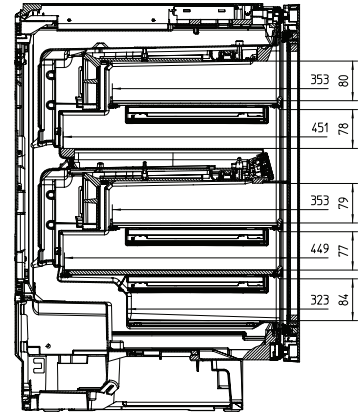

## KWT 6322 UG-1

Onderbouwwijnklimaatkast

met FlexiFrame en Push2open voor meer flexibiliteit en een hoogwaardig design.

KWT6312UGS, KWT6322UG, KWT6322UG-1, KWT6322UG edt/cs (installation drawings)

KWT6312UGS, KWT6322UG, KWT6322UG-1, KSK6300, Side by Side (installation drawing)

KWT6322UG, KWT6322UG-1, KWT6322UG edt/cs, Interior dimensions (Installation drawings)

KWT6312UGS, KWT6322UG, KWT6322UG-1, KWT6322UG edt/cs (installation drawings)