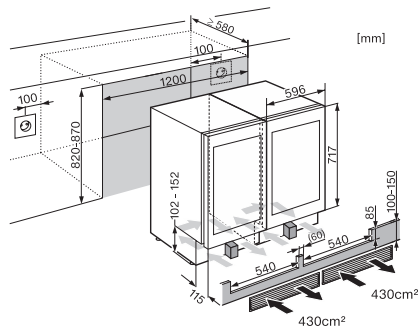

KWT 6322 UG-1

Onderbouwwijnklimaatkast

met FlexiFrame en Push2open voor meer flexibiliteit en een hoogwaardig design.