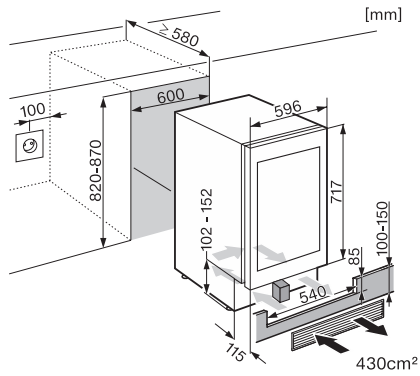

KWT 6322 UG-1

Onderbouwwijnklimaatkast

met FlexiFrame en Push2open voor meer flexibiliteit en een hoogwaardig design.

KWT6312UGS, KWT6322UG, KWT6322UG-1, KWT6322UG edt/cs (installation drawings)