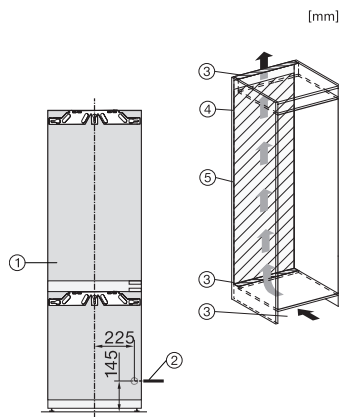

KFN 7744 D

Integreerbare koel-diepvriescombinatie

de beste houdbaarheid, dankzij PerfectFresh Pro, led-verlichting en NoFrost.

KFN7734C, KFN7734F, KFN7734D, KFN7764D, KFN7785D, KFN7744E, KFN7774D, installation (footnote*) (installation drawings)