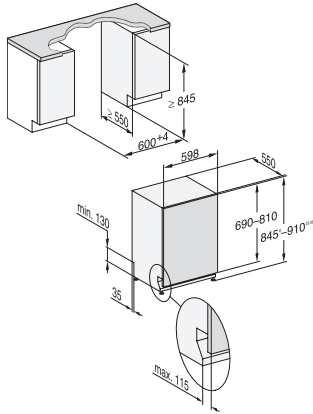

G 7795 SCVi XXL AutoDos K20

Volledig integreerbare vaatwasser XXL

met automatische dosering dankzij AutoDos met geïntegreerde PowerDisk.

G7000, fully integrated dishwasher, XXL, 60cm (installation drawing)