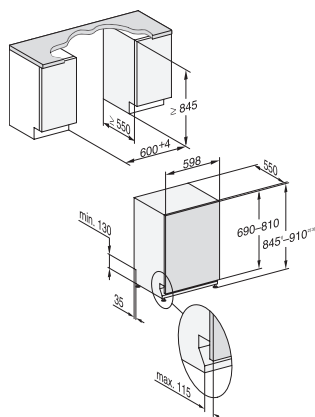

G 7677 SCVi XXL AutoDos Selection

Volledig integreerbare vaatwassers

met automatische dosering dankzij AutoDos met geïntegreerde PowerDisk.

G7000, fully integrated dishwasher, XXL, 60cm (installation drawing)