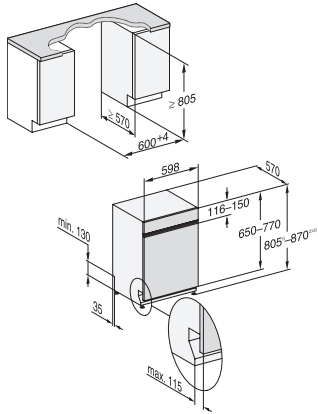

G 7623 SCi AutoDos Excellence

Integreerbare vaatwasser

met automatische dosering dankzij AutoDos met geïntegreerde PowerDisk.

G7000, integrated dishwasher, 60cm (installation drawing)