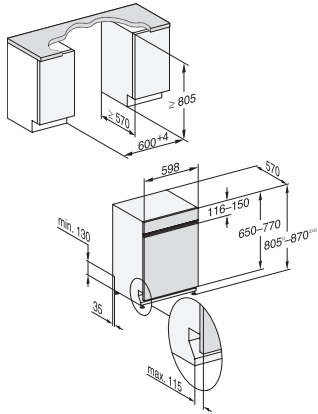

G 7297 SCVi XXL Selection

Volledig integreerbare vaatwassers met 3D MultiFlex-lade voor maximaal comfort.

EAN: 4002516753988 / Materiaalnummer: 12452740 /
Oud Materiaalnummer: 21729762MER

Opties	
Express	•
Extra schoon	•
Extra droog	•
Rekuitvoering	
Plaats voor bestek extra bestekkorf	3D-MultiFlex-lade •
FlexCare-glazenhouder	2
FlexCare-kopjesrek	1
Rekuitvoering	ExtraComfort
Aantal couverts	14
MultiClip	•
Veiligheid	
Waterproof-systeem	•
Controlelampje zeef	•
Kinderbeveiliging	•
Technische gegevens	
Nisbreedte minimaal in mm	600
Nisbreedte maximaal in mm	600
Nishoogte minimaal in mm	845
Nishoogte maximaal in mm	910
Nisdiepte in mm	550
Breedte in mm	598
Hoogte in mm	845
Diepte in mm	550
Diepte bij geopende deur in cm	120,5
Nettogewicht in kg	49,0
Totale aansluitwaarde in kW	2,00
Spanning in V	230
Zekering in A	10
Aantal fasen	1
Elektrische frequentie standaard	50
Lengte watertoevoerslang in cm	1,50
Lengte waterafvoerslang in cm	1,50
Lengte van de elektriciteitskabel in m	1,70
Min. gewicht frontpaneel in kg	4,0
Max. Gewicht van het voorpaneel in kg	10,0
[via Miele later te plaatsen tot min.]	7,0
[via Miele later te plaatsen tot max.]	14,0
Beschikbare displaytalen	
Beschikbare displaytalen via MultiLingua	deutsch, english (GB), español, français (FR), italiano, nederlands, português, türkçe
Meegeleverde accessoires	
1x verpakking UltraTabs (20 stuks)	•
Voucher 1x verpakking UltraTabs (20 stuks) of 9 verpakkingen tegen een speciale prijs	•

G 7297 SCVi XXL Selection
Volledig integreerbare vaatwassers
met 3D MultiFlex-lade voor maximaal comfort.

G7000, integrated dishwasher, 60cm (installation drawing)