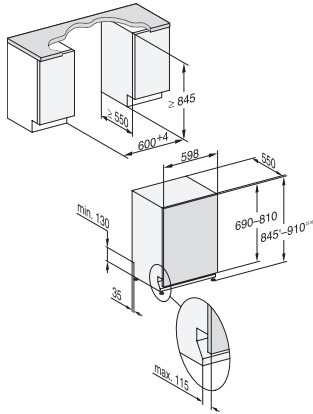

G 7265 SCVi XXL

Volledig integreerbare vaatwasser XXL
met 3D MultiFlex-lade voor maximaal comfort.

EAN: 4002516753957 / Materiaalnummer: 12452690 /
Oud Materiaalnummer: 21726562MER

Opties	
Express	•
Extra schoon	•
Extra droog	•
Rekuitvoering	
Plaats voor bestek	3D-MultiFlex-lade
FlexCare-glazenhouder	2
FlexCare-kopjesrek	1
Rekuitvoering	ExtraComfort
Aantal couverts	14
MultiClip	•
Veiligheid	
Waterproof-systeem	•
Controlelampje zeef	•
Kinderbeveiliging	•
Technische gegevens	
Nisbreedte minimaal in mm	600
Nisbreedte maximaal in mm	600
Nishoogte minimaal in mm	845
Nishoogte maximaal in mm	910
Nisdiepte in mm	550
Breedte in mm	598
Hoogte in mm	845
Diepte in mm	550
Diepte bij geopende deur in cm	120,5
Nettogewicht in kg	49,0
Totale aansluitwaarde in kW	2,00
Spanning in V	230
Zekering in A	10
Aantal fasen	1
Elektrische frequentie standaard	50
Lengte watertoevoerslang in cm	1,50
Lengte waterafvoerslang in cm	1,50
Lengte van de elektriciteitskabel in m	1,70
Min. gewicht frontpaneel in kg	4,0
Max. Gewicht van het voorpaneel in kg	10,0
[via Miele later te plaatsen tot min.]	7,0
[via Miele later te plaatsen tot max.]	14,0
Beschikbare displaytalen	
Beschikbare displaytalen via MultiLingua	deutsch, english (GB), español, français (FR), italiano, nederlands, português, türkçe
Meegeleverde accessoires	
1x verpakking UltraTabs (20 stuks)	•
Voucher 1x verpakking UltraTabs (20 stuks) of 9 verpakkingen tegen een speciale prijs	•

G 7265 SCVi XXL

Volledig integreerbare vaatwasser XXL
met 3D MultiFlex-lade voor maximaal comfort.

G7000, fully integrated dishwasher, XXL, 60cm (installation drawing)