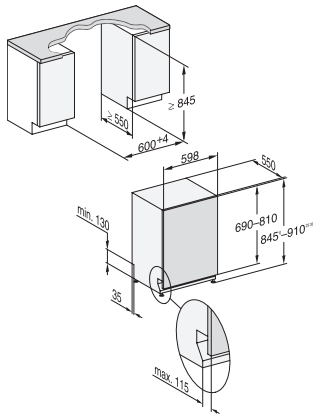

G 7260 SCVi

Volledig integreerbare vaatwassers met 3D MultiFlex-lade voor maximaal comfort.

EAN: 4002516753940 / Materiaalnummer: 12452640 /
Oud Materiaalnummer: 21726062MER

Opties	
Express	•
Extra schoon	•
Extra droog	•
Rekuitvoering	
Plaats voor bestek	3D-MultiFlex-lade
FlexCare-glazenhouder	2
FlexCare-kopjesrek	1
Rekuitvoering	ExtraComfort
Aantal couverts	14
MultiClip	•
Veiligheid	
Waterproof-systeem	•
Controlelampje zeef	•
Kinderbeveiliging	•
Technische gegevens	
Nisbreedte minimaal in mm	600
Nisbreedte maximaal in mm	600
Nishoogte minimaal in mm	805
Nishoogte maximaal in mm	870
Nisdiepte in mm	550
Breedte in mm	598
Hoogte in mm	805
Diepte in mm	550
Diepte bij geopende deur in cm	116,5
Nettogewicht in kg	48,0
Totale aansluitwaarde in kW	2,00
Spanning in V	230
Zekering in A	10
Aantal fasen	1
Elektrische frequentie standaard	50
Lengte watertoevoerslang in cm	1,50
Lengte waterafvoerslang in cm	1,50
Lengte van de elektriciteitskabel in m	1,70
Min. gewicht frontpaneel in kg	4,0
Max. Gewicht van het voorpaneel in kg	10,0
[via Miele later te plaatsen tot min.]	8,0
[via Miele later te plaatsen tot max.]	16,0
Beschikbare displaytalen	
Beschikbare displaytalen via MultiLingua	deutsch, english (GB), español, français (FR), italiano, nederlands, português, türkçe
Meegeleverde accessoires	
1x verpakking UltraTabs (20 stuks)	•
Voucher 1x verpakking UltraTabs (20 stuks) of 9 verpakkingen tegen een speciale prijs	•

G 7260 SCVi

Volledig integreerbare vaatwassers met 3D MultiFlex-lade voor maximaal comfort.

G7000, fully integrated dishwasher, XXL, 60cm (installation drawing)