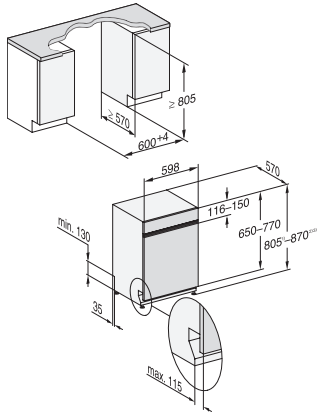

G 7233 SCi Excellence
Integreerbare vaatwasser
met 3D MultiFlex-lade voor maximaal comfort.

G7000, integrated dishwasher, 60cm (installation drawing)