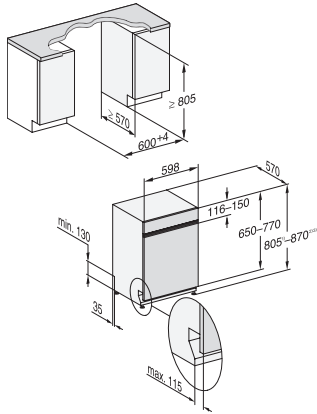

G 7233 SCi Excellence
Integreerbare vaatwasser
met 3D MultiFlex-lade voor maximaal comfort.

EAN: 4002516753933 / Materiaalnummer: 12452630 /
Oud Materiaalnummer: 21723357MER

Machinereiniging	•
Zout uitspoelen	•
Opties	
BottleClean	•
Quick	•
IntenseZone	•
Extra schoon	•
Extra droog	•
Rekuitvoering	
Plaats voor bestek	3D-MultiFlex-lade
FlexCare-glazenhouder	2
FlexCare-kopjesrek	1
Rekuitvoering	MaxiComfort
Aantal couverts	14
MultiClip	•
FlexCare Glass & Bottle	•
XL-Assist	•
StrawClean	•
Veiligheid	
Waterproof-systeem	•
Controlelampje zeef	•
Kinderbeveiliging	•
Technische gegevens	
Nisbreedte minimaal in mm	600
Nisbreedte maximaal in mm	600
Nishoogte minimaal in mm	805
Nishoogte maximaal in mm	870
Nisdiepte in mm	570
Breedte in mm	598
Hoogte in mm	805
Diepte in mm	570
Diepte bij geopende deur in cm	116,5
Nettogewicht in kg	48,2
Totale aansluitwaarde in kW	2,00
Spanning in V	230
Zekering in A	10
Aantal fasen	1
Elektrische frequentie standaard	50
Lengte watertoevoerslang in cm	1,50
Lengte waterafvoerslang in cm	1,50
Lengte van de elektriciteitskabel in m	1,70
Min. gewicht frontpaneel in kg	3,0
Max. Gewicht van het voorpaneel in kg	10,0
[via Miele later te plaatsen tot min.]	8,0
[via Miele later te plaatsen tot max.]	18,0
Beschikbare displaytalen	
Beschikbare displaytalen via MultiLingua	deutsch, english (GB), español, français (FR), italiano, nederlands, português, türkçe

G 7233 SCi Excellence
Integreerbare vaatwasser
met 3D MultiFlex-lade voor maximaal comfort.

G7000, integrated dishwasher, 60cm (installation drawing)