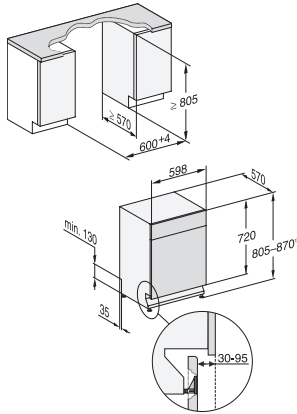

G 7233 SCU Excellence
Onderbouwafwasautomaat
met 3D MultiFlex-lade voor maximaal comfort.

G7000, built under, dishwasher, 60cm (installation drawing)