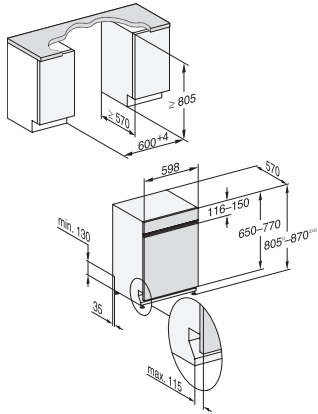

G 7232 SCi Selection  
Integreerbare vaatwasser  
met 3D MultiFlex-lade voor maximaal comfort.

EAN: 4002516753902 / Materiaalnummer: 12452600 /  
Oud Materiaalnummer: 21723257MER

Opties	
Express	•
Extra schoon	•
Extra droog	•
Rekuitvoering	
Plaats voor bestek extra bestekkorf	3D-MultiFlex-lade •
FlexCare-glazenhouder	2
FlexCare-kopjesrek	1
Rekuitvoering	ExtraComfort
Aantal couverts	14
MultiClip	•
Veiligheid	
Waterproof-systeem	•
Controlelampje zeef	•
Kinderbeveiliging	•
Technische gegevens	
Nisbreedte minimaal in mm	600
Nisbreedte maximaal in mm	600
Nishoogte minimaal in mm	805
Nishoogte maximaal in mm	870
Nisdiepte in mm	570
Breedte in mm	598
Hoogte in mm	805
Diepte in mm	570
Diepte bij geopende deur in cm	116,5
Nettogewicht in kg	48,2
Totale aansluitwaarde in kW	2,00
Spanning in V	230
Zekering in A	10
Aantal fasen	1
Elektrische frequentie standaard	50
Lengte watertoevoerslang in cm	1,50
Lengte waterafvoerslang in cm	1,50
Lengte van de elektriciteitskabel in m	1,70
Min. gewicht frontpaneel in kg	3,0
Max. Gewicht van het voorpaneel in kg	10,0
[via Miele later te plaatsen tot min.]	8,0
[via Miele later te plaatsen tot max.]	18,0
Beschikbare displaytalen	
Beschikbare displaytalen via MultiLingua	deutsch, english, español, français, italiano, nederlands, português, türkçe
Meegeleverde accessoires	
1x verpakking UltraTabs (20 stuks)	•
Voucher 1x verpakking UltraTabs (20 stuks) of 9 verpakkingen tegen een speciale prijs	•

G 7232 SCi Selection  
Integreerbare vaatwasser  
met 3D MultiFlex-lade voor maximaal comfort.

G7000, integrated dishwasher, 60cm (installation drawing)