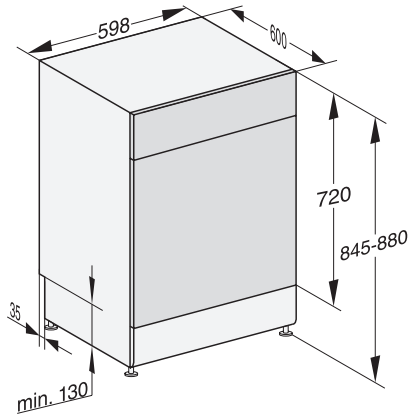

G 7232 SC Selection
Integreerbare vaatwasser
met 3D MultiFlex-lade voor maximaal comfort.

G7000, free standing dishwasher, 60cm (installation drawing)