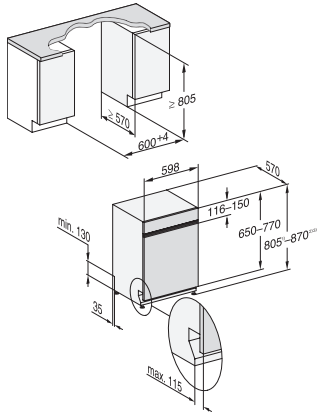

•

G 7210 SCi

Integreerbare vaatwasser
met 3D MultiFlex-lade voor maximaal comfort.

G7000, integrated dishwasher, 60cm (installation drawing)