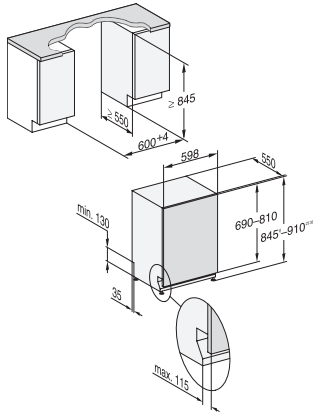

G 7185 SCVi XXL AutoDos

Volledig integreerbare vaatwasser XXL

met automatische dosering dankzij AutoDos met geïntegreerde PowerDisk.

G7000, fully integrated dishwasher, XXL, 60cm (installation drawing)