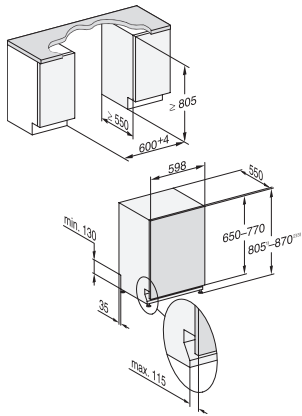

G 7181 SCVi AutoDos

Volledig integreerbare vaatwassers met automatische dosering dankzij AutoDos met geïntegreerde PowerDisk.

G7000, fully integrated dishwasher, 60cm (installation drawing)