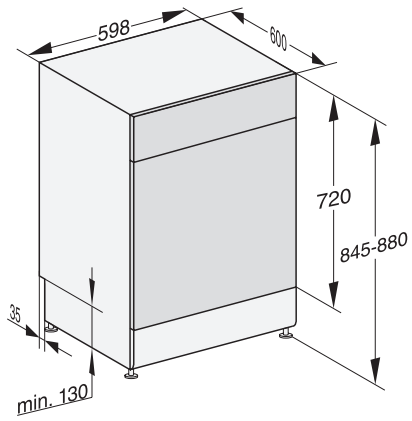

G 7130 SC AutoDos

Vrijstaande vaatwassers

met automatische dosering dankzij AutoDos met geïntegreerde PowerDisk.

G7000, free standing dishwasher, 60cm (installation drawing)